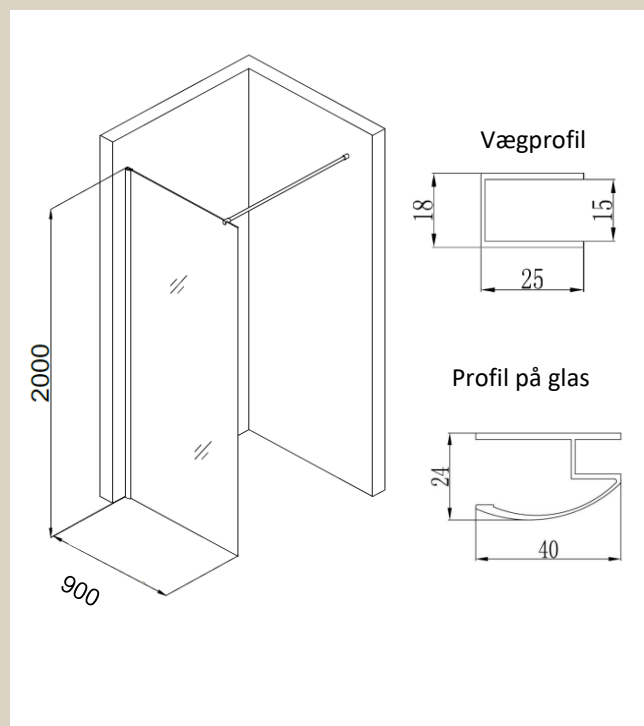

DATABLAD

FV90KK

Fast væg 900x2000mm, klar glas, krom profiler

Varenummer: FV90KK

VVS-nummer: 674946160

Data/vedligehold

- Støttestang på 100 cm medfølger – afkortes efter behov
- 6 mm hærdet glas
- Vendbar Højre/venstre
- Loftstøttebeslag kan tilkøbes art: LB
- Brusevæg aftørres med tør klud efter brug. Rengøring skal foretages med rengøringsmidler beregnet til formålet. Bør ikke efterlades fugtig, men aftørres efter rengøring. Der må ikke anvendes klorholdige, slibende eller ætsende rengøringsmidler

OPRINDELSESLAND

Kina

VÆGT

30kg