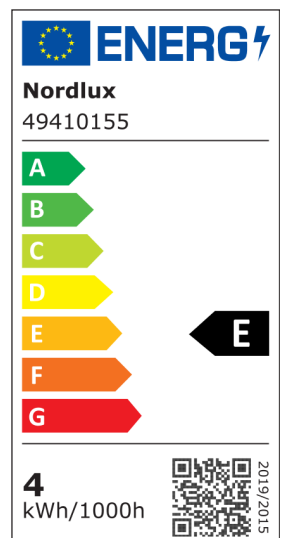

Et klassisk rundt indbygningsspot med et integreret LED 345lm dæmpbart LED modul. Dorado er let og hurtigt at montere via en skrueløs stikforbindelse og drejelås system, og samtidigt kan flere spots let forbindes til hinanden.

Spottet udsender et varmt lys på 2700 K, hvilket gør det særligt velegnet i stuen, spisestuen eller værelset. Den høje IP-grad gør spottet velegnet til i fugtige miljøer som eksempelvis badeværelset.