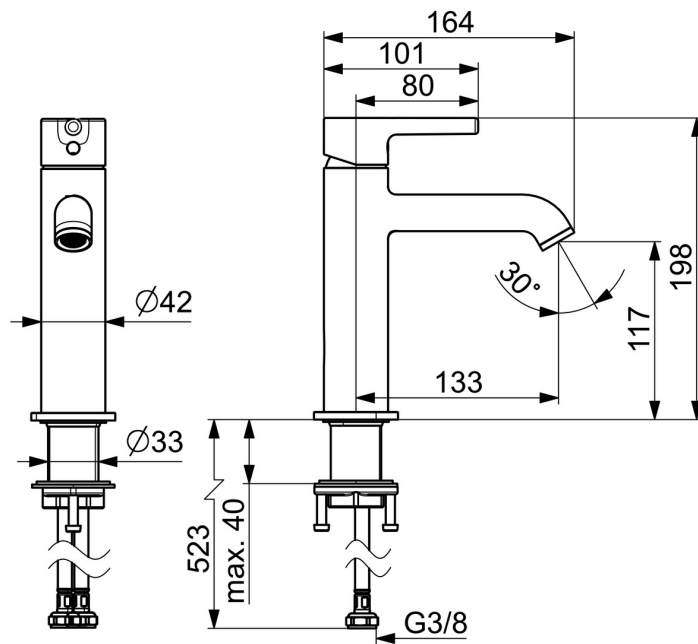

Reserve dele

SP2606FH

Navn	Kode	VVS
01 Greb Forkromet	1012011V	745131528
02 Mærkeknapper Forkromet	1012105V	745131224
03 Dækkappe Forkromet	1012132V	745131685
04 Møtrik, M34x1.5	1012133V	745131135
05 Komplet indmad, 3.0	1014428V	745131127
06 Luftblander og nøgle, PCA 5.7 l/min	1012273V	745131031
07 BESPÆNDINGSSÆT	602629V	745131431