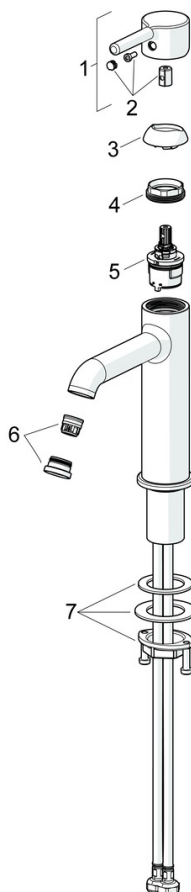

Reserve dele

SP2606FH

Navn	Kode	VVS
01 Greb Forkromet	1012011V	745131528
02 Mærkeknapper Forkromet	1012105V	745131224
03 Dækkappe Forkromet	1012132V	745131685
04 Møtrik, M34x1.5	1012133V	745131135
05 Komplet indmad, 3.0	1014428V	745131127
06 Luftblander og nøgle, PCA 5.7 l/min	1012273V	745131031
07 BESPÆNDINGSSÆT	602629V	745131431