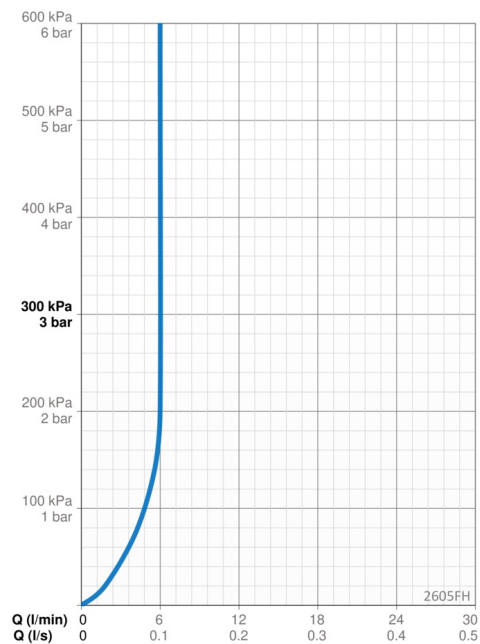

EAN: 6414150099236
WVS: 701580004
static.oras.com/2605FH

- Håndvask
- Et-greb
- Bordmontret
- Forkromet
- Fast tud
- Standard luftblander, PCA® - konstant flowmængde uanset trykudsving
- Étgreb, Pin greb, Varmt/Koldt symboler
- Anti-kalk teknologi
- Mulighed for begrænsning af max. temperatur og vandmængde, Justerbar varmtvandsstop (kan eftermonteres)
- Ø 30 mm keramisk indsats til mængde- og temperaturregulering
- Fleksible tilslutningsslanger
- DZR messing
- Uden bundventil

Tekniske data

Flow attributter

Vandmængde ved 300 kPa (med mængdebegrænsner) **0.1 l/s**

Tekniske egenskaber

Varmtvandsforsyning **max. +70°C**
Arbejdstryk **50 - 1000 kPa**
Tilslutningsstørrelse **G3/8**
Fremspring **133 mm**
Forebyggelse af tilbageløb (EN1717) **AA**
Materiale **brass**

Bestemmelser

EN standard **EN 817**

Godkendelser og Erklæringer

KIWA SE **1847**
EPD **S-P-06391**