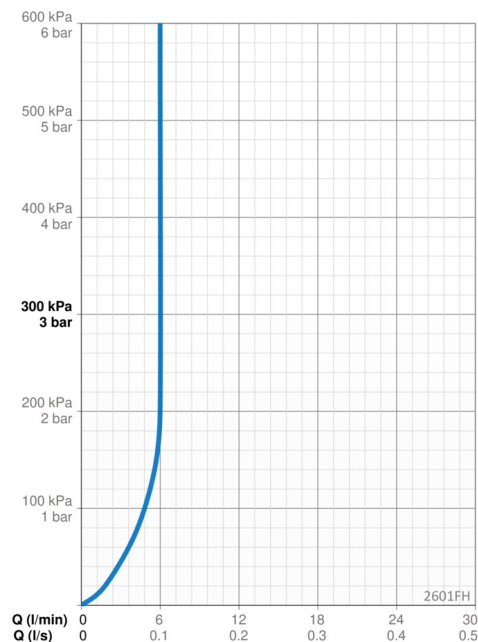

EAN: 6414150099250

WVS: 701581004

static.oras.com/2601FH

- Håndvask
- Et-greb
- Bordmontret
- Forkromet
- Fast tud
- Standard luftblander, PCA® - konstant flowmængde uanset trykudsving
- Étgreb, Pin greb, Varmt/Koldt symboler
- Mulighed for begrænsning af max. temperatur og vandmængde, Justerbar varmtvandsstop (kan eftermonteres)
- Ø 30 mm keramisk indsats til mængde- og temperaturregulering
- Fleksible tilslutningsslanger
- DZR messing
- Uden bundventil

Tekniske data

Flow attributter

Vandmængde ved 300 kPa (med mængdebegrænsner)	0.1 l/s
Tryk tab (0.1 l/s)	150 kPa

Tekniske egenskaber

Varmtvandsforsyning	max. +70°C
Arbejdstryk	50 - 1000 kPa
Tilslutningsstørrelse	G3/8
Fremspring	168 mm
Forebyggelse af tilbageløb (EN1717)	AA
Materiale	brass

Bestemmelser

EN standard	EN 817
Støjklasse	I (ISO 3822)

Godkendelser og Erklæringer

KIWA SE	1847
EPD	S-P-06391