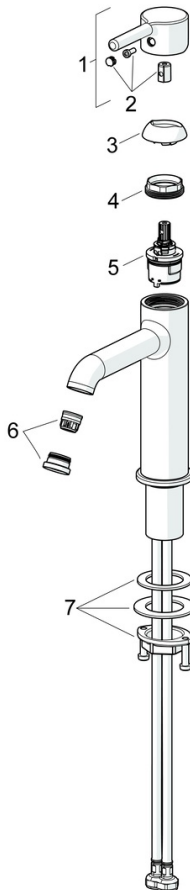

EAN: 6414150099250

WVS: 701581004

static.oras.com/2601FH

- Håndvask
- Et-greb
- Bordmontret
- Forkromet
- Fast tud
- Standard luftblander, PCA® - konstant flowmængde uanset trykudsving
- Étgreb, Pin greb, Varmt/Koldt symboler
- Mulighed for begrænsning af max. temperatur og vandmængde, Justerbar varmtvandsstop (kan eftermonteres)
- Ø 30 mm keramisk indsats til mængde- og temperaturregulering
- Fleksible tilslutningsslanger
- DZR messing
- Uden bundventil

Tekniske data

Flow attributter

Vandmængde ved 300 kPa (med mængdebegrænsner)	0.1 l/s
Tryk tab (0.1 l/s)	150 kPa

Tekniske egenskaber

Varmtvandsforsyning	max. +70°C
Arbejdstryk	50 - 1000 kPa
Tilslutningsstørrelse	G3/8
Fremspring	168 mm
Forebyggelse af tilbageløb (EN1717)	AA
Materiale	brass

Bestemmelser

EN standard	EN 817
Støjklasse	I (ISO 3822)

Godkendelser og Erklæringer

KIWA SE	1847
EPD	S-P-06391

Reserve dele

SP2606FH

Navn	Kode	VVS
01 Greb Forkromet	1012011V	745131528
02 Mærkeknapper Forkromet	1012105V	745131224
03 Dækkappe Forkromet	1012132V	745131685
04 Møtrik, M34x1.5	1012133V	745131135
05 Komplet indmad, 3.0	1014428V	745131127
06 Luftblander og nøgle, PCA 5.7 l/min	1012273V	745131031
07 Bespændingssæt	602629V	745131431