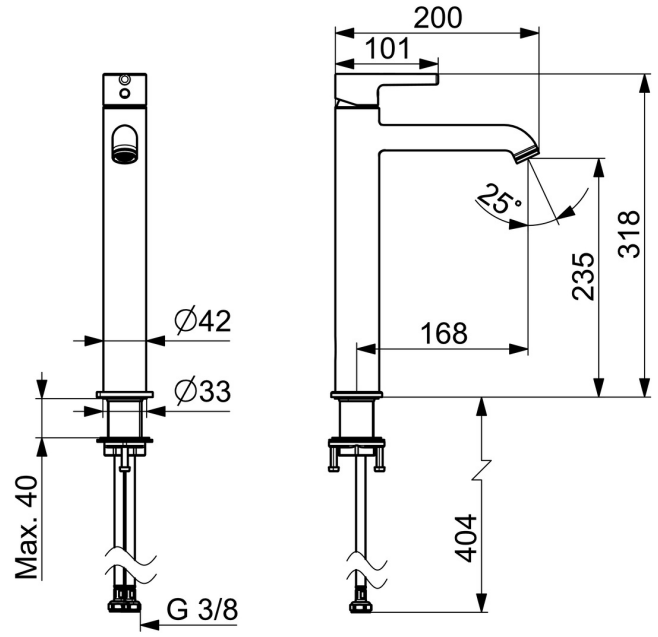

EAN: 6414150099250

WVS: 701581004

static.oras.com/2601FH

- Håndvask
- Et-greb
- Bordmontret
- Forkromet
- Fast tud
- Standard luftblander, PCA® - konstant flowmængde uanset trykudsving
- Étgreb, Pin greb, Varmt/Koldt symboler
- Mulighed for begrænsning af max. temperatur og vandmængde, Justerbar varmtvandsstop (kan eftermonteres)
- Ø 30 mm keramisk indsats til mængde- og temperaturregulering
- Fleksible tilslutningsslanger
- DZR messing
- Uden bundventil

Tekniske data

Flow attributter

Vandmængde ved 300 kPa (med mængdebegrænsner)	0.1 l/s
Tryk tab (0.1 l/s)	150 kPa

Tekniske egenskaber

Varmtvandsforsyning	max. +70°C
Arbejdstryk	50 - 1000 kPa
Tilslutningsstørrelse	G3/8
Fremspring	168 mm
Forebyggelse af tilbageløb (EN1717)	AA
Materiale	brass

Bestemmelser

EN standard	EN 817
Støjklasse	I (ISO 3822)

Godkendelser og Erklæringer

KIWA SE	1847
EPD	S-P-06391

Reserve dele

SP2606FH

Navn	Kode	VVS
01 Greb Forkromet	1012011V	745131528
02 Mærkeknapper Forkromet	1012105V	745131224
03 Dækkappe Forkromet	1012132V	745131685
04 Møtrik, M34x1.5	1012133V	745131135
05 Komplet indmad, 3.0	1014428V	745131127
06 Luftblander og nøgle, PCA 5.7 l/min	1012273V	745131031
07 Bespændingssæt	602629V	745131431