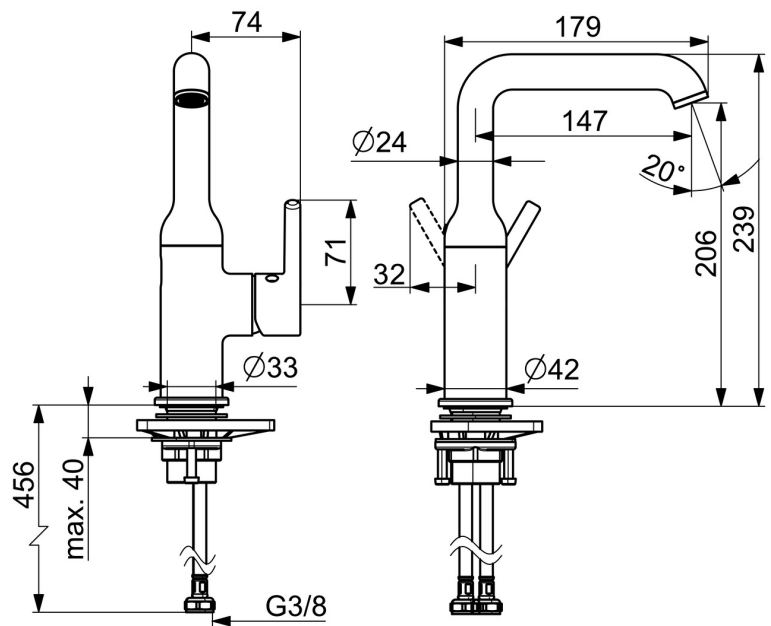

Reserve dele

SP2611FH

Navn	Kode	WS
01 Luftblander og nøgle, PCA 5.7 l/min	1012273V	745131031
02 Høj tud Forkromet	1012339V	745131141
03 Pakningssæt til tud	198287V	745131786
04 Komplet indmad, 3.0	1014428V	745131127
05 Møtrik, M34x1.5	1012133V	745131135
06 Dækkappe Forkromet	1012132V	745131685
07 Greb Forkromet	1001748V	745131525
08 Mærkeknapper Forkromet	1012105V	745131224
09 Bespændingssæt	602629V	745131431
10 Plastplade til bespænding, 100x60mm	158825	745131904