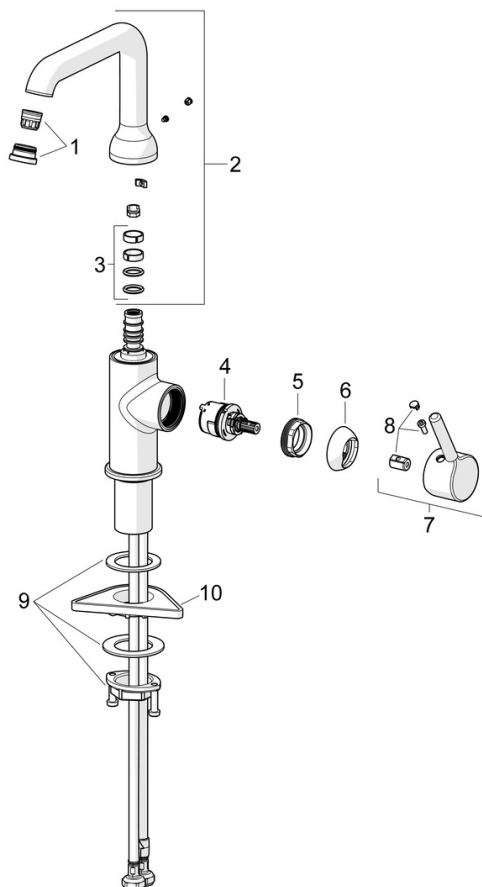

Reserve dele

SP2611FH

Navn	Kode	WS
01 Luftblander og nøgle, PCA 5.7 l/min	1012273V	745131031
02 Høj tud Forkromet	1012339V	745131141
03 Pakningssæt til tud	198287V	745131786
04 Komplet indmad, 3.0	1014428V	745131127
05 Møtrik, M34x1.5	1012133V	745131135
06 Dækkappe Forkromet	1012132V	745131685
07 Greb Forkromet	1001748V	745131525
08 Mærkeknapper Forkromet	1012105V	745131224
09 Bespændingssæt	602629V	745131431
10 Plastplade til bespænding, 100x60mm	158825	745131904