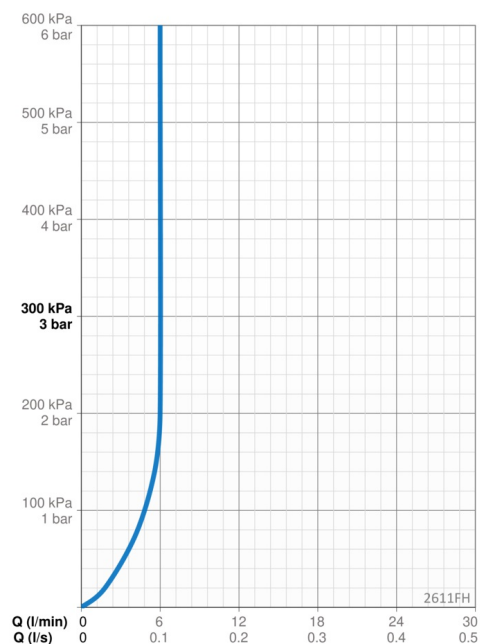

EAN: 6414150099243
WVS: 701594304
static.oras.com/2611FH

- Håndvask
- Et-greb, sidebetjent
- Bordmontret
- Forkromet
- Svingtud
- Standard luftblander, PCA® - konstant flowmængde uanset trykudsving
- Étgreb, Pin greb, Varmt/Koldt symboler
- Mulighed for begrænsning af max. temperatur og vandmængde, Justerbar varmtvandsstop (kan eftermonteres)
- Ø 30 mm keramisk indsats til mængde- og temperaturregulering
- Fleksible tilslutningsslanger
- DZR messing
- Uden bundventil

Tekniske data

Flow attributter

Vandmængde ved 300 kPa (med mængdebegrænser) **0.1 l/s**

Tekniske egenskaber

Varmtvandsforsyning **max. +70°C**
Arbejdstryk **50 - 1000 kPa**
Tilslutningsstørrelse **G3/8**
Fremspring **147 mm**
Forebyggelse af tilbageløb (EN1717) **AA**
Materiale **brass**

Bestemmelser

EN standard **EN 817**
Støjklasse **I (ISO 3822)**

Godkendelser og Erklæringer

KIWA SE **1847**
EPD **S-P-06391**