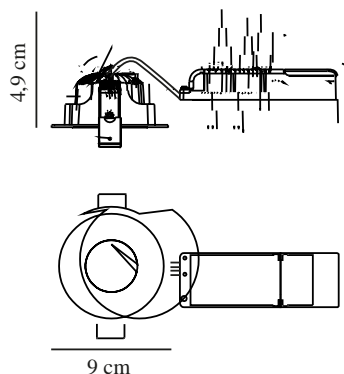

ALBRIC | INDBYGNINGSSPOT | HVID

2310340001

nordlux®