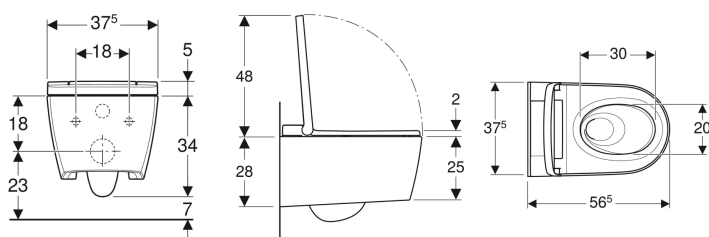

Geberit AquaClean Sela douchetoilet væghængt

Eksempelbillede

Anvendelser

- Til komfortabel anvendelse af WC'et
- Til nænsom rengøring med vand i anal- og vaginalområdet

Egenskaber

- Brugsvandsopvarmning via gennemstrømsvandvarmer
- Analdouche med WhirlSpray-dyseteknologi
- Separat ladydyse i beskyttet hvileposition
- Brusevandstemperatur kan justeres
- Douchestrålens styrke kan justeres i fem trin
- Douchearm kan positioneres i fem trin
- Pulserende stråle (douchearmens automatiske bevægelse frem og tilbage) kan justeres
- Automatisk rengøring af douchedyse før og efter med rent vand
- Afkalkningsprogram
- WC-skål uden skyllekant med TurboFlush-skylleteknik
- Brugeridentifikation
- Toiletsæde uden låg og toiletlæg med soft close-mekanisme
- Toiletlæg med SoftOpening
- Aktivering af orienteringslyset via lysstyrkesensor
- Orienteringslys kan indstilles i syv farver
- Funktioner og egenskaber via fjernbetjening
- Mulighed for programmering af fire brugerprofiler
- Kompatibel med Geberit Home appen
- Vandtilslutning på siden til venstre skjult bag WC-skålen

- Nettilslutning med treleders fleksibel kappeledning, på siden til højre skjult bag WC-skålen
- Vandtilslutning ekstern på siden til venstre med tilbehør mulig
- Nettilslutning ekstern, med stikdåse til højre mulig
- Godkendt iht. (DIN) EN 1717/(DIN) EN 13077

Leverancens indhold

- Vandtilslutningssæt til Sigma og Omega, indbygningscisterner 12 cm, indbygningshøjde 112 cm
- Koblingsmuffe til nettilslutning
- Akustisk isolering
- Afdækning til test
- Afkalkningsmiddel 125 ml
- Rengøringsmiddel
- Tilslutningssæt til WC, ø 90 mm
- Fjernbetjening med vægholder og batteri CR2032
- Monteringsbeslag