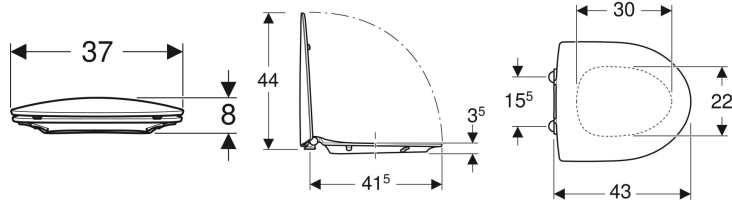

Ifö Spira toiletsæde hårdt

Eksempelbillede

Egenskaber

- Sandwichform
- Hårdt sæde

Tekniske data

Materiale	Duroplast
Bolte monteringsmål	15.5 cm

Leverancens indhold

- Toiletsæde

Varenr.	VVS nr.	Farve / overflade	Quick-Release-hængsel	Soft close	Beslag	Hængselmateriale	kr./stk. Ekskl. moms	kr./stk. Inkl. moms
99494	614548100	Toiletsæde: hvid Hængsel: hvid	Ja	Ja	Ingen	Messing pulverlakeret	1.227	1.534
99493	614548600	Hvid / Blank	Ja	Ja	Nedefra	Messing forkromet	1.227	1.534
99497	614548601	Sort / Blank	Ja	Ja	Nedefra	Messing forkromet	1.227	1.534
99492	614548500	Hvid / Blank	Ja	Nej	Nedefra	Rustfrit stål	623	779
99496	614548505	Rød / Blank	Ja	Nej	Nedefra	Rustfrit stål	623	779