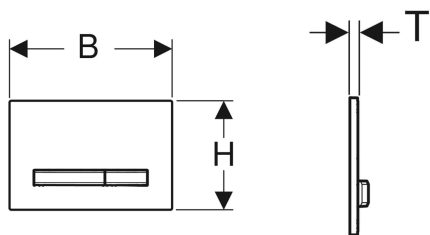

Geberit Sigma50 betjeningsplade til dobbeltskyl, metalfarve sort krom

Eksempelbillede

Anvendelser

- Til skyllestyring på Sigma indbygningscisterner

Egenskaber

- Front betjening

Leverancens indhold

- Montageramme
- 2 afstandsbolte

- Skylleknapper og bundplade easy-to-clean belagt
- Trykstænger lydisoleret, hurtigindstilling uden værktøj

Tekniske data

Betjeningskraft | < 20 N

- 2 trykstænger

Varenr.	VVS nr.	Farve / overflade	Materiale	B	H	T
115.671.11.2	617080820	Ramme og knapper: sort krom Plade: hvid	Støbt zink / plast	24.6 cm	16.4 cm	1.3 cm
115.671.DW.2	617080811	Ramme og knapper: sort krom Plade: sort	Støbt zink / plast	24.6 cm	16.4 cm	1.3 cm
115.671.JM.2	617080827	Ramme og knapper: sort krom Plade: mustang skifer	Støbt zink / skifer (naturprodukt)	24.6 cm	16.4 cm	1.4 cm
115.671.JV.2	617080826	Ramme og knapper: sort krom Plade: betonudseende	Støbt zink / keramik	24.6 cm	16.4 cm	1.4 cm
115.671.JX.2	617080828	Ramme og knapper: sort krom Plade: nøddetræ amerikansk	Støbt zink / træ (naturprodukt)	24.6 cm	16.4 cm	1.4 cm
115.671.00.2	617080822	Ramme og knapper: sort krom Plade: kundespecifik	Støbt zink	24.6 cm	16.4 cm	1 cm
115.671.QD.2	617080823	Ramme og knapper: sort krom Plade: sort krom, børstet, easy-to-clean belagt	Støbt zink / messing	24.6 cm	16.4 cm	1.2 cm Ny

Tilbehør

- Indsats til Geberit DuoFresh Stick, til Sigma indbygningscisterne 12 cm
- Geberit forlængersæt, til Sigma, Omega og Kappa indbygningscisterner
- Geberit DuoFresh modul med automatisk aktivering og indsats til Geberit DuoFresh stick, til Sigma indbygningscisterne 12 cm
- Geberit DuoFresh modul med manuel aktivering og indsats til Geberit DuoFresh stick, til Sigma indbygningscisterne 12 cm