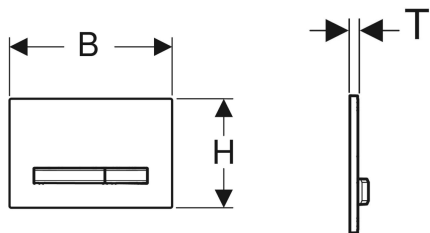

Geberit Sigma50 betjeningsplade til dobbeltskyl, metalfarve rødguld

Eksempelbillede

Anvendelser

- Til skyllestyring på Sigma indbygningssystemer

Egenskaber

- Front betjening

Leverancens indhold

- Montageramme
- 2 afstandsbolte

- Skylleknap og bundplade easy-to-clean belagt
- Trykstænger lydisoleret, hurtigindstilling uden værktøj

Tekniske data

Betjeningskraft | < 20 N

- 2 trykstænger

Varenr.	VVS nr.	Farve / overflade	Materiale	B	H	T
115.670.11.2	617080830	Ramme og knapper: rødguld Plade: hvid	Støbt zink / plast	24.6 cm	16.4 cm	1.3 cm
115.670.DW.2	617080831	Ramme og knapper: rødguld Plade: sort	Støbt zink / plast	24.6 cm	16.4 cm	1.3 cm
115.670.JM.2	617080837	Ramme og knapper: rødguld Plade: mustang skifer	Støbt zink / skifer (naturprodukt)	24.6 cm	16.4 cm	1.4 cm
115.670.JV.2	617080836	Ramme og knapper: rødguld Plade: betonudseende	Støbt zink / keramik	24.6 cm	16.4 cm	1.4 cm
115.670.JX.2	617080838	Ramme og knapper: rødguld Plade: nøddetræ amerikansk	Støbt zink / træ (naturprodukt)	24.6 cm	16.4 cm	1.4 cm
115.670.00.2	617080833	Ramme og knapper: rødguld Plade: kundespecifik	Støbt zink	24.6 cm	16.4 cm	1 cm
115.670.QB.2	617080834	Ramme og knapper: rødguld Plade: rødguld, børstet, easy-to-clean belagt	Støbt zink / messing	24.6 cm	16.4 cm	1.2 cm Ny

Tilbehør

- Indsats til Geberit DuoFresh Stick, til Sigma indbygningssystemer 12 cm
- Geberit forlængersæt, til Sigma, Omega og Kappa indbygningssystemer
- Geberit DuoFresh modul med automatisk aktivering og indsats til Geberit DuoFresh stick, til Sigma indbygningssystemer 12 cm
- Geberit DuoFresh modul med manuel aktivering og indsats til Geberit DuoFresh stick, til Sigma indbygningssystemer 12 cm