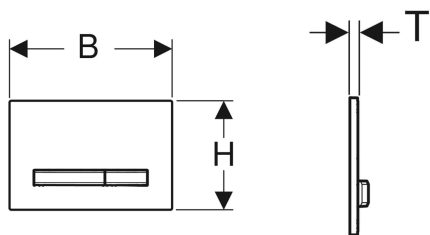

Geberit Sigma50 betjeningsplade til dobbeltskyl, metalfarve messing

Eksempelbillede

Anvendelser

- Til skyllestyring på Sigma indbygningscisterner

Egenskaber

- Front betjening

Leverancens indhold

- Montageramme
- 2 afstandsbolte

- Skylleknapper og bundplade easy-to-clean belagt
- Trykstænger lydisoleret, hurtigindstilling uden værktøj

Tekniske data

Betjeningskraft | < 20 N

- 2 trykstænger

Varenr.	VVS nr.	Farve / overflade	Materiale	B	H	T
115.672.11.2	617080860	Ramme og knapper: messing Plade: hvid	Støbt zink / plast	24.6 cm	16.4 cm	1.3 cm
115.672.DW.2	617080861	Ramme og knapper: messing Plade: sort	Støbt zink / plast	24.6 cm	16.4 cm	1.3 cm
115.672.JM.2	617080867	Ramme og knapper: messing Plade: mustang skifer	Støbt zink / skifer (naturprodukt)	24.6 cm	16.4 cm	1.4 cm
115.672.JV.2	617080877	Ramme og knapper: messing Plade: betonudseende	Støbt zink / keramik	24.6 cm	16.4 cm	1.4 cm
115.672.JX.2	617080868	Ramme og knapper: messing Plade: nøddetræ amerikansk	Støbt zink / træ (naturprodukt)	24.6 cm	16.4 cm	1.4 cm
115.672.00.2	617080866	Ramme og knapper: messing Plade: kundespecifik	Støbt zink	24.6 cm	16.4 cm	1 cm
115.672.QF.2	617080865	Ramme og knapper: messing Plade: messing, børstet, easy-to-clean belagt	Støbt zink / messing	24.6 cm	16.4 cm	1.2 cm Ny

Tilbehør

- Indsats til Geberit DuoFresh Stick, til Sigma indbygningscisterne 12 cm
- Geberit forlængersæt, til Sigma, Omega og Kappa indbygningscisterner
- Geberit DuoFresh modul med automatisk aktivering og indsats til Geberit DuoFresh stick, til Sigma indbygningscisterne 12 cm
- Geberit DuoFresh modul med manuel aktivering og indsats til Geberit DuoFresh stick, til Sigma indbygningscisterne 12 cm