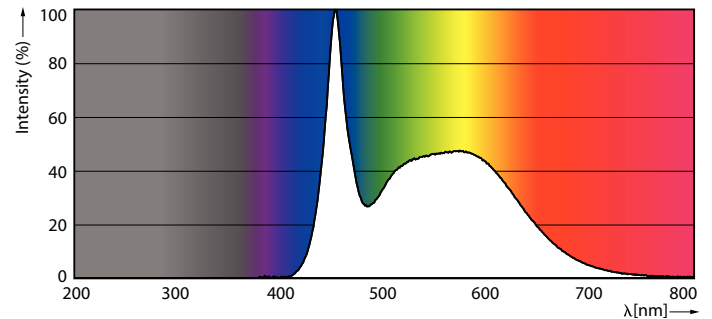

Produkt data

Generelle oplysninger	
Lighting Technology	LED
Lysstrømsmålingsreference	Sphere
Skiftecyklus	50.000
Normeret levetid	15.000 t
Fod	E27 [E27]
Lysteknisk	
Farvekode	865 [CCT of 6500K]
Spredningsvinkel (nom.)	180 °
Lysstrøm	1.055 lm
Farvetegnelse	Koldt dagslys
Korreleret farvetemperatur (nom.)	6500 K
Lyseffekt (klassificeret) (nom.)	105 lm/W
Farveensartethed	<6
Farvegengivelsesindeks (CRI)	80
LLMF ved den nominelle levetids udløb (nom.)	70 %
Flimmerværdi (PstLM)	1
Værdi for stroboskopisk effekt (SVM)	0,4

Målskitse

Product	D	C
CorePro LEDbulb ND 10-75W A60 E27 865	60 mm	108 mm

Fotometriske data

Light Distribution Diagram - CorePro LEDbulb ND 10-75W A60 E27 865

Spectral Power Distribution Colour - CorePro LEDbulb ND 10-75W A60 E27 865