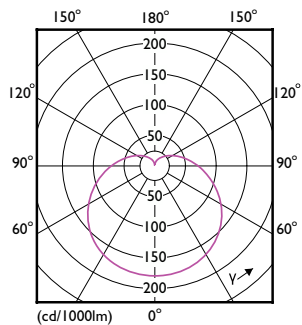

Produkt data

Generelle oplysninger	
Lighting Technology	LED
Lysstrømsmålingsreference	Sphere
Skiftecyklus	50.000
Normeret levetid	15.000 t
Fod	E27 [E27]
Lysteknisk	
Farvekode	865 [CCT of 6500K]
Spredningsvinkel (nom.)	180 °
Lysstrøm	1.055 lm
Farvetegnelse	Koldt dagslys
Korreleret farvetemperatur (nom.)	6500 K
Lyseffekt (klassificeret) (nom.)	105 lm/W
Farveensartethed	<6
Farvegengivelsesindeks (CRI)	80
LLMF ved den nominelle levetids udløb (nom.)	70 %
Flimmerværdi (PstLM)	1
Værdi for stroboskopisk effekt (SVM)	0,4

Lyskildeform	A60 [A 60 mm]
Godkendelse og anvendelsesområde	
Energieffektivitetsklasse	F
Energiforbrug kWh/1000 t.	10 kWh
EPREL-registreringsnummer	696292
CE-mærke	Ja
Overholder EU RoHS	Ja
Produktdata	
Full EOC	872016916923400
Ordreproduktnavn	CorePro LEDbulb ND 10-75W A60 E27 865

Målskitse

Product	D	C
CorePro LEDbulb ND 10-75W A60 E27 865	60 mm	108 mm

Fotometriske data

Light Distribution Diagram - CorePro LEDbulb ND 10-75W A60 E27 865

Spectral Power Distribution Colour - CorePro LEDbulb ND 10-75W A60 E27 865