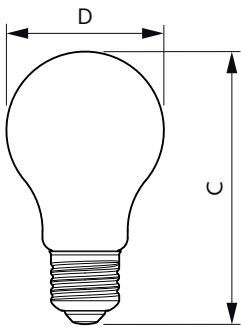

Temperatur	
Omgivende temperaturområde	-20 °C til 45 °C
T-kappe, maks. (nom.)	85 °C

Lysstyringssystemer og dæmpning	
Dæmpbar	Nej

Mekanik og armaturhus	
Pære finish	Matteret
Lyskildemateriale	Plast

CorePro LEDbulb

Målskitse

Product	D	C
CorePro LEDbulb ND 10-75W A60 E27 865	60 mm	108 mm

Fotometriske data

Light Distribution Diagram - CorePro LEDbulb ND 10-75W A60 E27 865

Spectral Power Distribution Colour - CorePro LEDbulb ND 10-75W A60 E27 865