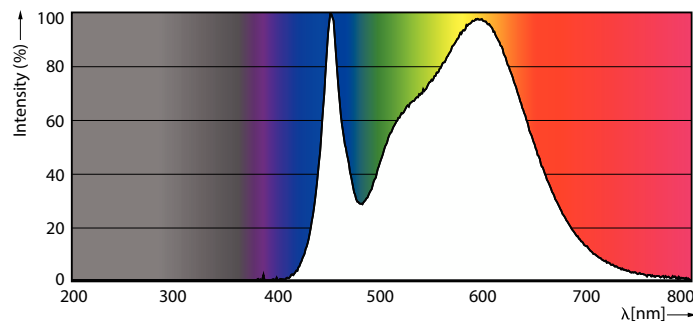

Fotometriske data

Spectral Power Distribution Colour - CorePro LEDbulb ND 8-60W A60 E27 840