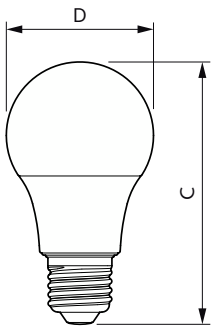

Produkt data

Generelle oplysninger	
Lighting Technology	LED
Lysstrømsmålingsreference	Sphere
Skiftecyklus	50.000
Normeret levetid	15.000 t
Fod	E27 [E27]
Lysteknisk	
Farvekode	840 [CCT of 4000K]
Spredningsvinkel (nom.)	180 °
Lysstrøm	806 lm
Farvetegnelse	Kold hvid (CW)
Korreleret farvetemperatur (nom.)	4000 K
Lyseffekt (klassificeret) (nom.)	100 lm/W
Farveensartethed	<6
Farvegengivelsesindeks (CRI)	80
LLMF ved den nominelle levetids udløb (nom.)	70 %
Flimmerværdi (PstLM)	1
Værdi for stroboskopisk effekt (SVM)	0,4

Temperatur	
Omgivende temperaturområde	-20 °C til 45 °C
T-kappe, maks. (nom.)	75 °C

Lysstyringssystemer og dæmpning	
Dæmpbar	Nej

Mekanik og armaturhus	
Pære finish	Matteret
Lyskildemateriale	Plast

CorePro LEDbulb

Målskitse

Product	D	C
CorePro LEDbulb ND 8-60W A60 E27 840	60 mm	108 mm

Fotometriske data

Spectral Power Distribution Colour - CorePro LEDbulb ND 8-60W A60 E27 840

Light Distribution Diagram - CorePro LEDbulb ND 8-60W A60 E27 840