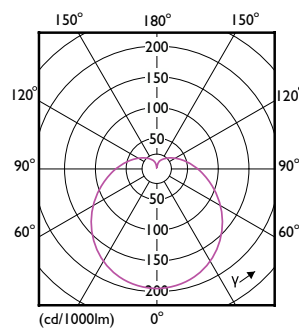

Produkt data

Generelle oplysninger	
Lighting Technology	LED
Lysstrømsmålingsreference	Sphere
Skiftecyklus	50.000
Normeret levetid	15.000 t
Fod	E27 [E27]
Lysteknisk	
Farvekode	840 [CCT of 4000K]
Spredningsvinkel (nom.)	180 °
Lysstrøm	806 lm
Farvetegnelse	Kold hvid (CW)
Korreleret farvetemperatur (nom.)	4000 K
Lyseffekt (klassificeret) (nom.)	100 lm/W
Farveensartethed	<6
Farvegengivelsesindeks (CRI)	80
LLMF ved den nominelle levetids udløb (nom.)	70 %
Flimmerværdi (PstLM)	1
Værdi for stroboskopisk effekt (SVM)	0,4

Målskitse

Product	D	C
CorePro LEDbulb ND 8-60W A60 E27 840	60 mm	108 mm

Fotometriske data

Spectral Power Distribution Colour - CorePro LEDbulb ND 8-60W A60 E27 840

Light Distribution Diagram - CorePro LEDbulb ND 8-60W A60 E27 840