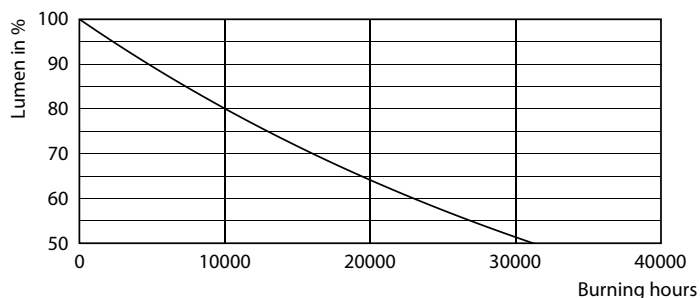

Lumen Maintenance Diagram - CorePro LEDbulb ND 4.9-40W A60 E27 840