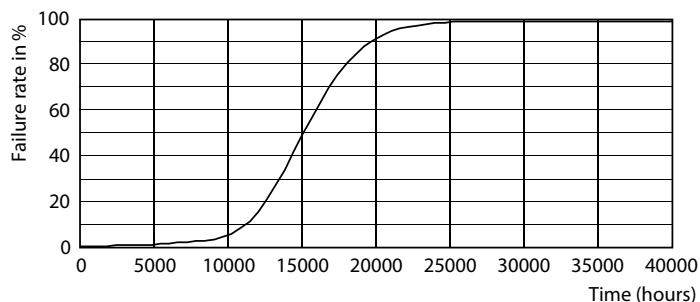

CorePro LEDbulb

Fotometriske data

General uniform lighting - CorePro LEDbulb ND 4.9-40W A60 E27 840

Levetid

Life Expectancy Diagram - CorePro LEDbulb ND 4.9-40W A60 E27 840