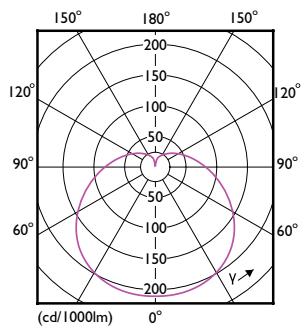

Produkt data

Generelle oplysninger	
Fod	E27 [E27]
CE-mærke	Ja
Normeret levetid	15.000 t
Skiftecyklus	50.000
Lighting Technology	LED
Lysstrømsmålingsreference	Sphere
Overholder EU RoHS	Ja
Lysteknisk	
Farvekode	840 [CCT of 4000K]
Spredningsvinkel (nom.)	180 °
Lysstrøm	470 lm
Farvebetegnelse	Kold hvid (CW)
Korreleret farvetemperatur (nom.)	4000 K
Lyseffekt (nominel) (nom.)	95 lm/W
Farveensartethed	<6
Farvegengivelsesindeks (CRI)	80
LLMF ved den nominelle levetids udløb (nom.)	70 %
Flimmerværdi (PstLM)	1
Værdi for stroboskopisk effekt (SVM)	0,4

Målskitse

Product	D	C
CorePro LEDbulb ND 4.9-40W A60 E27 840	60 mm	108 mm

Fotometriske data

Light Distribution Diagram - CorePro LEDbulb ND 4.9-40W A60 E27 840

Spectral Power Distribution Colour - CorePro LEDbulb ND 4.9-40W A60 E27 840