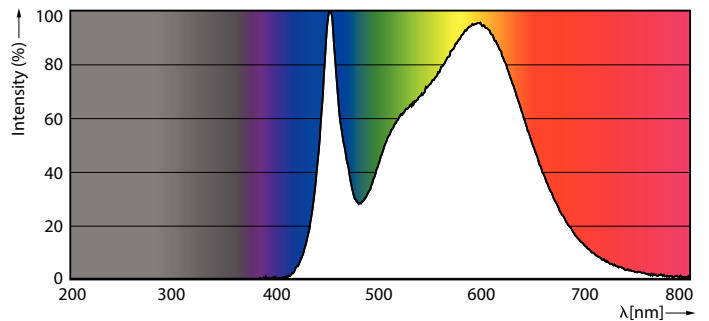

Produkt data

Generelle oplysninger	
Fod	E27 [E27]
CE-mærke	Ja
Normeret levetid	15.000 t
Skiftecyklus	50.000
Lighting Technology	LED
Lysstrømsmålingsreference	Sphere
Overholder EU RoHS	Ja
Lysteknisk	
Farvekode	840 [CCT of 4000K]
Spredningsvinkel (nom.)	180 °
Lysstrøm	470 lm
Farvebetegnelse	Kold hvid (CW)
Korreleret farvetemperatur (nom.)	4000 K
Lyseffekt (nominel) (nom.)	95 lm/W
Farveensartethed	<6
Farvegengivelsesindeks (CRI)	80
LLMF ved den nominelle levetids udløb (nom.)	70 %
Flimmerværdi (PstLM)	1
Værdi for stroboskopisk effekt (SVM)	0,4

Målskitse

Product	D	C
CorePro LEDbulb ND 4.9-40W A60 E27 840	60 mm	108 mm

Fotometriske data

Light Distribution Diagram - CorePro LEDbulb ND 4.9-40W A60 E27 840

Spectral Power Distribution Colour - CorePro LEDbulb ND 4.9-40W A60 E27 840