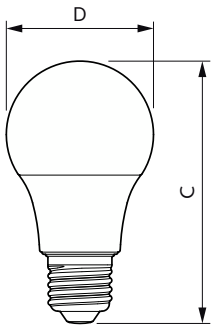

CorePro LEDbulb

Mekanik og armaturhus

Pære finish	Matteret
Lyskildemateriale	Plast
Lyskildeform	A60 [A 60 mm]

Godkendelse og anvendelsesområde

Energieffektivitetsklasse	F
Energiforbrug kWh/1000 t.	5 kWh
EPREL-registreringsnummer	1227623
EyeComfort	Ja

Målskitse

Product	D	C
CorePro LEDbulb ND 4.9-40W A60 E27 840	60 mm	108 mm

Fotometriske data

Light Distribution Diagram - CorePro LEDbulb ND 4.9-40W A60 E27 840

Spectral Power Distribution Colour - CorePro LEDbulb ND 4.9-40W A60 E27 840