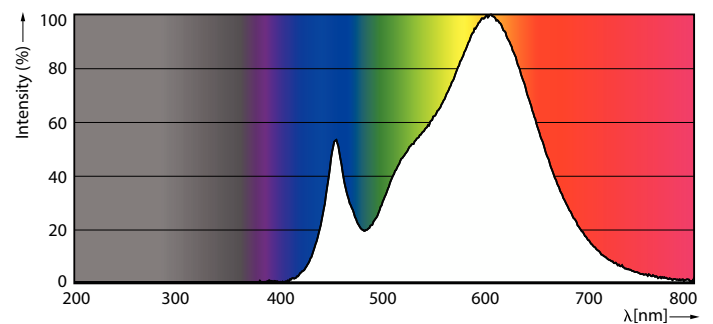

Produkt data

Generelle oplysninger	
Lighting Technology	LED
Lysstrømsmålingsreference	Sphere
Skiftecyklus	50.000
Normeret levetid	15.000 t
Fod	E27 [E27]
Lysteknisk	
Farvekode	830 [CCT of 3000K]
Spredningsvinkel (nom.)	180 °
Lysstrøm	1.521 lm
Farvetegnelse	Hvid (WH)
Korreleret farvetemperatur (nom.)	3000 K
Lyseffekt (klassificeret) (nom.)	117 lm/W
Farveensartethed	<6
Farvegengivelsesindeks (CRI)	80
LLMF ved den nominelle levetids udløb (nom.)	70 %
Flimmerværdi (PstLM)	1
Værdi for stroboskopisk effekt (SVM)	0,4

Målskitse

Product	D	C
CorePro LEDbulb ND 13-100W A60 E27 830	60 mm	120 mm

Fotometriske data

Light Distribution Diagram

Spectral Power Distribution Colour

CorePro LEDbulb

Fotometriske data

Technical Parameters 43 Philips Lighting B.V. Page 11