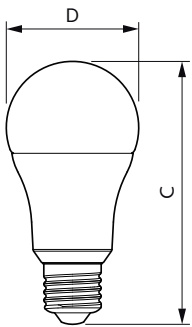

Temperatur	
Omgivende temperaturområde	-20 °C til 45 °C
T-kappe, maks. (nom.)	95 °C

Lysstyringssystemer og dæmpning	
Dæmpbar	Nej

Mekanik og armaturhus	
Pære finish	Matteret
Lyskildemateriale	Plast

CorePro LEDbulb

Målskitse

Product	D	C
CorePro LEDbulb ND 13-100W A60 E27 830	60 mm	120 mm

Fotometriske data

Light Distribution Diagram

Spectral Power Distribution Colour

CorePro LEDbulb

Fotometriske data

Technical Parameters 43 Philips Lighting B.V. Page 11