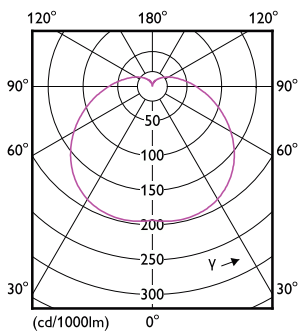

Målskitse

Product	D	C
CorePro LEDbulb ND 13-100W A60 E27 830	60 mm	120 mm

Fotometriske data

Light Distribution Diagram

Spectral Power Distribution Colour

CorePro LEDbulb

Fotometriske data

Technical Parameters 43 Philips Lighting B.V. Page 11