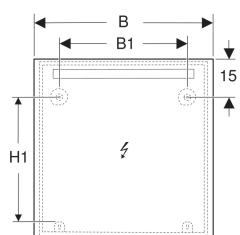

Geberit Option Basic Square spejl med lys, foroven

Egenskaber

- Passer til alle badeværelsesserier
- LED-belysning
- Tænding/slukning af lyset via vægafbryderen
-

Tekniske data

Beskyttelsestype	IP44
Beskyttelsesklasse	II
Mærkespænding	220-240 V AC
Netfrekvens	50/60 Hz
Driftsspænding	220-240 V AC
Materiale	Aluminium
Energieffektivitetsklasse lyskilde	E
Lysfarve	3000 K
Holdbarhed LED-belysning	30'000 h L70B50
Farvegengivelsesindeks	>80
Standardafvigelse for farvetilpasningen	6 SDCM

Leverancens indhold

- Spejl
- Monteringsbeslag

Varenr.	VVS nr.	Farve / overflade	B	B1	H	H1	T	Effektforbrug	Lysstrøm	
502.803.00.1	778650049	Aluminium anodiseret	40 cm	22 cm	70 cm	50.5 cm	3.2 cm	5 W	499 lm	Ny
502.804.00.1	778650059	Aluminium anodiseret	50 cm	30 cm	70 cm	50.5 cm	3.2 cm	6 W	539 lm	Ny
502.805.00.1	778650069	Aluminium anodiseret	60 cm	40 cm	70 cm	50.5 cm	3.2 cm	8 W	702 lm	Ny
502.806.00.1	778650079	Aluminium anodiseret	70 cm	50 cm	70 cm	50.5 cm	3.2 cm	9 W	881 lm	Ny
502.807.00.1	778650089	Aluminium anodiseret	80 cm	60 cm	70 cm	50.5 cm	3.2 cm	10 W	991 lm	Ny
502.808.00.1	778650099	Aluminium anodiseret	90 cm	70 cm	70 cm	50.5 cm	3.2 cm	12 W	1152 lm	Ny
502.809.00.1	778650109	Aluminium anodiseret	100 cm	80 cm	70 cm	50.5 cm	3.2 cm	12 W	1273 lm	Ny
502.810.00.1	778650129	Aluminium anodiseret	120 cm	100 cm	70 cm	50.5 cm	3.2 cm	14 W	1363 lm	Ny
502.811.00.1	778650149	Aluminium anodiseret	140 cm	120 cm	70 cm	50.5 cm	3.2 cm	16 W	1533 lm	Ny
502.812.00.1	778650269	Aluminium anodiseret	60 cm	40 cm	90 cm	70.5 cm	3.2 cm	7 W	702 lm	Ny
502.813.00.1	778650289	Aluminium anodiseret	80 cm	60 cm	90 cm	70.5 cm	3.2 cm	10 W	991 lm	Ny
502.814.00.1	778650309	Aluminium anodiseret	100 cm	80 cm	90 cm	70.5 cm	3.2 cm	12 W	1273 lm	Ny
502.815.00.1	778650329	Aluminium anodiseret	120 cm	100 cm	90 cm	70.5 cm	3.2 cm	14 W	1363 lm	Ny
502.816.00.1	778650349	Aluminium anodiseret	140 cm	120 cm	90 cm	70.5 cm	3.2 cm	16 W	1533 lm	Ny