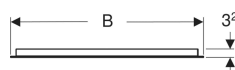

Geberit Option Basic Square spejl med lys, foroven

Egenskaber

- Passer til alle badeværelsesserier
- LED-belysning
- Tænding/slukning af lyset via vægafbryderen
-

Tekniske data

Beskyttelsestype	IP44
Beskyttelsesklasse	II
Mærkespænding	220-240 V AC
Netfrekvens	50/60 Hz
Driftsspænding	220-240 V AC
Materiale	Aluminium
Energieffektivitetsklasse lyskilde	E
Lysfarve	3000 K
Holdbarhed LED-belysning	30'000 h L70B50
Farvegengivelsesindeks	>80
Standardafvigelse for farvetilpasningen	6 SDCM

Leverancens indhold

- Spejl
- Monteringsbeslag

Varenr.	VVS nr.	Farve / overflade	B	B1	H	H1	T	Effektforbrug	Lysstrøm	
502.803.00.1	778650049	Aluminium anodiseret	40 cm	22 cm	70 cm	50.5 cm	3.2 cm	5 W	499 lm	Ny
502.804.00.1	778650059	Aluminium anodiseret	50 cm	30 cm	70 cm	50.5 cm	3.2 cm	6 W	539 lm	Ny
502.805.00.1	778650069	Aluminium anodiseret	60 cm	40 cm	70 cm	50.5 cm	3.2 cm	8 W	702 lm	Ny
502.806.00.1	778650079	Aluminium anodiseret	70 cm	50 cm	70 cm	50.5 cm	3.2 cm	9 W	881 lm	Ny
502.807.00.1	778650089	Aluminium anodiseret	80 cm	60 cm	70 cm	50.5 cm	3.2 cm	10 W	991 lm	Ny
502.808.00.1	778650099	Aluminium anodiseret	90 cm	70 cm	70 cm	50.5 cm	3.2 cm	12 W	1152 lm	Ny
502.809.00.1	778650109	Aluminium anodiseret	100 cm	80 cm	70 cm	50.5 cm	3.2 cm	12 W	1273 lm	Ny
502.810.00.1	778650129	Aluminium anodiseret	120 cm	100 cm	70 cm	50.5 cm	3.2 cm	14 W	1363 lm	Ny
502.811.00.1	778650149	Aluminium anodiseret	140 cm	120 cm	70 cm	50.5 cm	3.2 cm	16 W	1533 lm	Ny
502.812.00.1	778650269	Aluminium anodiseret	60 cm	40 cm	90 cm	70.5 cm	3.2 cm	7 W	702 lm	Ny
502.813.00.1	778650289	Aluminium anodiseret	80 cm	60 cm	90 cm	70.5 cm	3.2 cm	10 W	991 lm	Ny
502.814.00.1	778650309	Aluminium anodiseret	100 cm	80 cm	90 cm	70.5 cm	3.2 cm	12 W	1273 lm	Ny
502.815.00.1	778650329	Aluminium anodiseret	120 cm	100 cm	90 cm	70.5 cm	3.2 cm	14 W	1363 lm	Ny
502.816.00.1	778650349	Aluminium anodiseret	140 cm	120 cm	90 cm	70.5 cm	3.2 cm	16 W	1533 lm	Ny