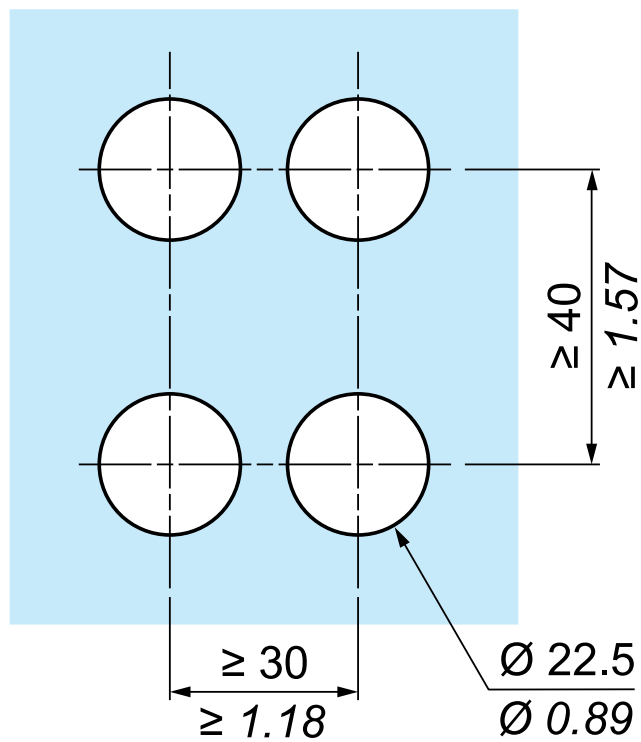

Anbefalede udskiftninger