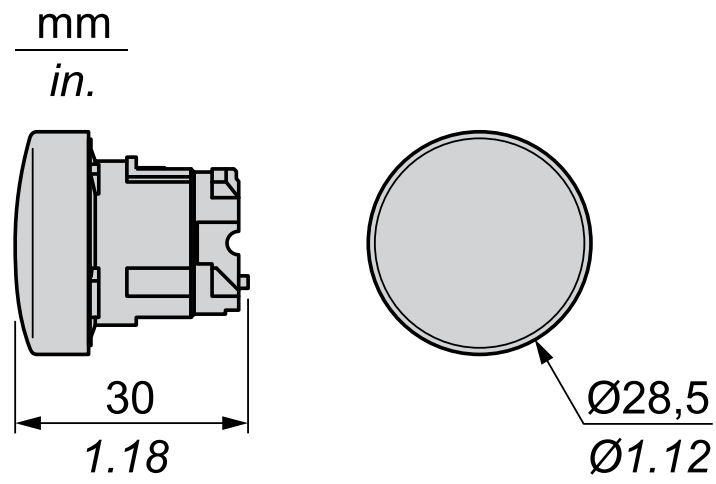

Anbefalede udskiftninger