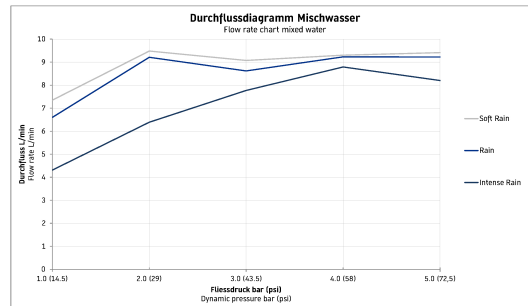

Tilbehør til armaturer Håndbruser 3jet 110 MinusFlow # UV0652016

Håndbruser 3jet 110 MinusFlow	Dimension	Vægt	Ordrenummer
Tilslutningsgevind 1/2", Rengøringsvenlige silikonedyser, Stråletyper: Blød Regn, Regn, Intens Regn, stråletype justeres ved at dreje, Gennemstrømningsmængde 9,0 l/min (3 bar)			
Farver			
Varianter			

Alle tegninger indeholder nødvendige mål indenfor standard tolerancer. De er angivet i mm og er vejledende. For præcise mål, specielt ved specielle anvendelsesområder, anbefaler vi at vente til produktet er modtaget.