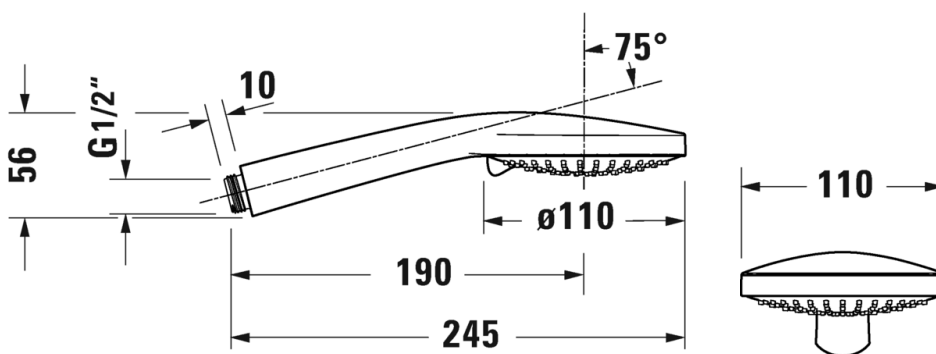

Tilbehør til armaturer Håndbruser 3jet 110 MinusFlow # UV0652016

Håndbruser 3jet 110 MinusFlow	Dimension	Vægt	Ordrenummer
Tilslutningsgevind 1/2", Rengøringsvenlige silikonedyser, Stråletyper: Blød Regn, Regn, Intens Regn, stråletype justeres ved at dreje, Gennemstrømningsmængde 9,0 l/min (3 bar)			
Farver			
Varianter			

Alle tegninger indeholder nødvendige mål indenfor standard tolerancer. De er angivet i mm og er vejledende. For præcise mål, specielt ved specielle anvendelsesområder, anbefaler vi at vente til produktet er modtaget.