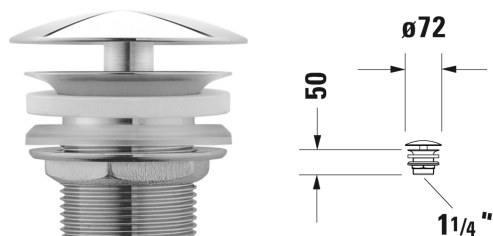

Tilbehør Bundventil med kappe # 005024

| < 50 mm > |

Bundventil med kappe	Dimension	Vægt	Ordrenummer
til håndvaske uden overløb			
Farver			
Varianter			
Passende tilbehør			
2-huls håndvaskarmatur XL keramisk kartusche, fleksibel tilslutningsslange 3/8", Tilslutningsstørrelse DN15, Normalstråle, Gennemstrømningsmængde 5,0 l/min (3 bar), Perlator med justerbar stråle, Fremspring 180 mm, anbefalet driftstryk 1 - 5 bar, uden bundventil			D11130002
2-huls håndvaskarmatur M keramisk kartusche, fleksibel tilslutningsslange 3/8", Tilslutningsstørrelse DN15, Normalstråle, Gennemstrømningsmængde 5,0 l/min (3 bar), Perlator med justerbar stråle, Fremspring 148 mm, anbefalet driftstryk 1 - 5 bar, uden bundventil			D11120002
2-huls elektronisk armatur strømdrevet via separat transformator XL elektronisk styring via betjeningsknappen, Temperaturændring ved at dreje visualiseret ved skift af lysfarve, Låsefunktion for nem rengøring, Gennemstrømningsmængde 5,0 l/min (3 bar), Temperaturbegrænsning og vandets løbetid kan indstilles individuelt, Permanent vandstrøm til termisk desinfektion aktiverbar, Hygiejneskyl justerbar, Skoldningsbeskyttelse, Normalstråle, Perlator med justerbar stråle, Fremspring 180 mm, anbefalet driftstryk 1 - 5 bar, uden bundventil, uden mængderegulering, Levering indeholder: Afløb, Styreenhed, betjeningsenhed (kabel længde 1200mm)			D11110007
2-huls elektronisk armatur til nettilslutning M elektronisk styring via betjeningsknappen, Temperaturændring ved at dreje visualiseret ved skift af lysfarve, Låsefunktion for nem rengøring, Gennemstrømningsmængde 5,0 l/min (3 bar), Temperaturbegrænsning og vandets løbetid kan indstilles individuelt, Permanent vandstrøm til termisk desinfektion aktiverbar, Hygiejneskyl justerbar, Skoldningsbeskyttelse, Normalstråle, Perlator med justerbar stråle, Fremspring 148 mm, anbefalet driftstryk 1 - 5 bar, uden bundventil, uden mængderegulering, Levering indeholder: Afløb, Styreenhed, betjeningsenhed (kabel længde 1200mm)			D11100008