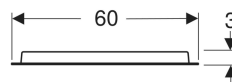

Geberit Option Oval spejl med lys, med indirekte belysning

Eksempelbillede

Anvendelser

- Til vandret og lodret montering

Egenskaber

- Passer til alle badeværelsesserier
- LED-belysning
- Indirekte belysning
- Kan monteres lodret og vandret
- Tænding/slukning af lyset via vægafbryderen
-

Tekniske data

Beskyttelsestype	IP44
Beskyttelsesklasse	II
Mærkespænding	220-240 V AC
Netfrekvens	50/60 Hz
Driftsspænding	12 V DC
Materiale	Stål
Energieffektivitetsklasse lyskilde	G
Lysfarve	3000 K
Holdbarhed LED-belysning	30'000 h L70B50
Farvegengivelsesindeks	>80
Standardafvigelse for farvetilpasningen	6 SDCM