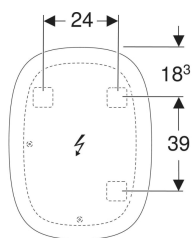

Geberit Option Oval spejl med lys, med indirekte belysning

Eksempelbillede

Anvendelser

- Til vandret og lodret montering

Egenskaber

- Passer til alle badeværelsesserier
- LED-belysning
- Indirekte belysning
- Kan monteres lodret og vandret
- Tænding/slukning af lyset via vægafbryderen
-

Tekniske data

Beskyttelsestype	IP44
Beskyttelsesklasse	II
Mærkespænding	220-240 V AC
Netfrekvens	50/60 Hz
Driftsspænding	12 V DC
Materiale	Stål
Energieffektivitetsklasse lyskilde	G
Lysfarve	3000 K
Holdbarhed LED-belysning	30'000 h L70B50
Farvegengivelsesindeks	>80
Standardafvigelse for farvetilpasningen	6 SDCM

Leverancens indhold

- Spejl
- Monteringsbeslag

Varenr.	VVS nr.	B	B1	H	H1	T	Effektforbrug	Lysstrøm	
502.800.00.1	778650460	60 cm	24 cm	80 cm	39 cm	3 cm	23 W	850 lm	Ny