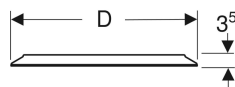

Geberit Option Round spejl med lys, med direkte og indirekte belysning

Eksempelbillede

Egenskaber

- Passer til alle badeværelsesserier
- LED-belysning
- Direkte og indirekte belysning, kan dæmpes trinløst
- Touch-sensorkontakt til nederste belysningen, med orienteringslys
- Med hukommelsesfunktion til belysningen
- Orienteringslys kan deaktiveres
-

Tekniske data

Beskyttelsestype	IP44
Beskyttelsesklasse	II
Mærkespænding	220-240 V AC
Netfrekvens	50/60 Hz
Driftsspænding	24 V DC
Materiale	Aluminium
Energieffektivitetsklasse lyskilde	F
Lysfarve	3000 K
Holdbarhed LED-belysning	>72'000 h L70B50
Farvegengivelsesindeks	>80
Standardafvigelse for farvetilpasningen	3 SDCM

Leverancens indhold

- Spejl
- Monteringsbeslag

Varenr.	VVS nr.	D	B	H	T	Effektforbrug	Lysstrøm	
502.796.00.1	778650559	50 cm	50 cm	50 cm	3.5 cm	38.9 W	2925 lm	Ny
502.797.00.1	778650569	60 cm	60 cm	60 cm	3.5 cm	48.8 W	3627 lm	Ny
502.798.00.1	778650579	75 cm	75 cm	75 cm	3.5 cm	62.2 W	4680 lm	Ny
502.799.00.1	778650599	90 cm	90 cm	90 cm	3.5 cm	77.7 W	5850 lm	Ny