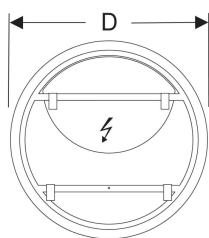

Geberit Option Round spejl med lys, med direkte og indirekte belysning

Eksempelbillede

Egenskaber

- Passer til alle badeværelsesserier
- LED-belysning
- Direkte og indirekte belysning, kan dæmpes trinløst
- Touch-sensorkontakt til nederste belysningen, med orienteringslys
- Med hukommelsesfunktion til belysningen
- Orienteringslys kan deaktiveres
-

Tekniske data

Beskyttelsestype	IP44
Beskyttelsesklasse	II
Mærkespænding	220-240 V AC
Netfrekvens	50/60 Hz
Driftsspænding	24 V DC
Materiale	Aluminium
Energieffektivitetsklasse lyskilde	F
Lysfarve	3000 K
Holdbarhed LED-belysning	>72'000 h L70B50
Farvegengivelsesindeks	>80
Standardafvigelse for farvetilpasningen	3 SDCM

Leverancens indhold

- Spejl
- Monteringsbeslag

Varenr.	VVS nr.	D	B	H	T	Effektforbrug	Lysstrøm	
502.796.00.1	778650559	50 cm	50 cm	50 cm	3.5 cm	38.9 W	2925 lm	Ny
502.797.00.1	778650569	60 cm	60 cm	60 cm	3.5 cm	48.8 W	3627 lm	Ny
502.798.00.1	778650579	75 cm	75 cm	75 cm	3.5 cm	62.2 W	4680 lm	Ny
502.799.00.1	778650599	90 cm	90 cm	90 cm	3.5 cm	77.7 W	5850 lm	Ny