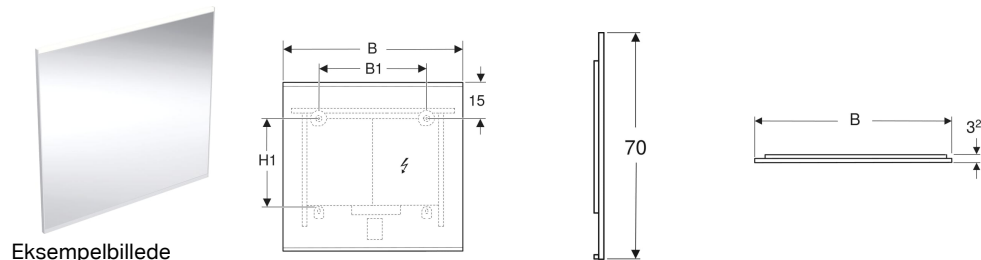

Geberit Option Plus Square spejl med direkte og indirekte belysning

Egenskaber

- Passer til alle badeværelsesserier
- LED-belysning
- Direkte og indirekte belysning, kan dæmpes trinløst
- Touch-sensorkontakt til nederste belysningen, med orienteringslys
- Med hukommelsesfunktion til belysningen
- Orienteringslys kan deaktiveres
- Opvarmet bagside mod dug på spejlet
- Touch-sensorkontakt til spejloppvarmning, med rød indikatorlampe
- Automatisk slukning af antitågevarmeren efter 30 minutter

Leverancens indhold

- Spejl
- Monteringsbeslag

Varenr.	VVS nr.	Farve / ove rflade	B	B1	H	H1	T	Effektforbrug	Effektforbrug og sp ejlvarme	Luminous flux (max. / ab ove / below)	Lysstr øm øppe	Lysstr øm nede	
502.780.00.1	778651849	Aluminium anodiseret	40 cm	20 cm	70 cm	46.5 cm	3.2 cm	14.8 W	17.5 W	1110 lm	900 lm	210 lm	Ny
502.781.00.1	778651869	Aluminium anodiseret	60 cm	30 cm	70 cm	38.5 cm	3.2 cm	22.3 W	36 W	1710 lm	1380 lm	330 lm	Ny
502.782.00.1	778651879	Aluminium anodiseret	75 cm	45 cm	70 cm	38.5 cm	3.2 cm	28 W	35 W	2160 lm	1740 lm	420 lm	Ny
502.783.00.1	778651899	Aluminium anodiseret	90 cm	60 cm	70 cm	38.5 cm	3.2 cm	33.6 W	53.5 W	2610 lm	2100 lm	510 lm	Ny
502.784.00.1	778651909	Aluminium anodiseret	105 cm	75 cm	70 cm	38.5 cm	3.2 cm	45 W	53.5 W	3420 lm	2760 lm	660 lm	Ny
502.785.00.1	778651929	Aluminium anodiseret	120 cm	90 cm	70 cm	38.5 cm	3.2 cm	39.3 W	53.5 W	3000 lm	2400 lm	600 lm	Ny
502.786.00.1	778651949	Aluminium anodiseret	135 cm	105 cm	70 cm	38.5 cm	3.2 cm	50.6 W	52.5 W	3900 lm	3120 lm	780 lm	Ny
502.787.00.1	778651969	Aluminium anodiseret	160 cm	130 cm	70 cm	38.5 cm	3.2 cm	60.1 W	89.5 W	4650 lm	3720 lm	930 lm	Ny
502.780.14.1	778651841	Sort mat / Aluminium anodiseret	40 cm	20 cm	70 cm	46.5 cm	3.2 cm	14.8 W	17.5 W	1110 lm	900 lm	210 lm	Ny
502.781.14.1	778651861	Sort mat / Aluminium anodiseret	60 cm	30 cm	70 cm	38.5 cm	3.2 cm	22.3 W	36 W	1710 lm	1380 lm	330 lm	Ny