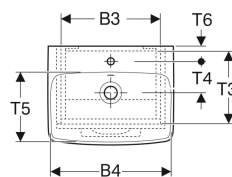

Geberit Selnova Square sæt håndvask med underskab, en låge

Eksempelbillede

Egenskaber

- FSC™ C134279-certificeret
- Vægghængt
- Med en låge
- Skuffe med greb
- Låge med dæmpningsmekanisme

- Med en fast hylde
- Låge højre eller venstre hængslet
- Fugtbestandig
- Leveres fabriksmonteret

Tekniske data

Materiale | Vitreous China / High-compressed three-layer chipboard

Leverancens indhold

- Håndvask
- Underskab til håndvaske
- Monteringsbeslag
- Greb

Varenr.	VVS nr.	Farve / overflade	B	B1	B2	B3	B4	Bredde håndvask	H	H1	H2	H3	T	T1	T2	T3	T4	T5
502.742.00.1	785258130	Hvid / Lakeret blankpoleret	36 cm	32.3 cm	25.9 cm	29.1 cm	32 cm	36 cm	65.2 cm	9.5 cm	15 cm	11 cm	28 cm	25.3 cm	22.4 cm	18.9 cm	9.5 cm	16 cm
502.746.00.1	785258140	Hvid / Lakeret blankpoleret	45 cm	38.6 cm	32.2 cm	35.4 cm	40 cm	45 cm	64.9 cm	9.2 cm	16 cm	11 cm	35 cm	32.1 cm	29.2 cm	25.7 cm	12.5 cm	21.5 cm
502.750.00.1	785258150	Hvid / Lakeret blankpoleret	50 cm	44 cm	37.6 cm	40.8 cm	44.5 cm	50 cm	64.9 cm	9.2 cm	17 cm	12 cm	42 cm	38.2 cm	35.3 cm	31.8 cm	13.5 cm	27.5 cm