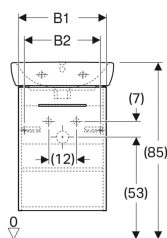

Geberit Selnova Square sæt håndvask med underskab, en låge

Eksempelbillede

Egenskaber

- FSC™ C134279-certificeret
- Vægghængt
- Med en låge
- Skuffe med greb
- Låge med dæmpningsmekanisme

- Med en fast hylde
- Låge højre eller venstre hængslet
- Fugtbestandig
- Leveres fabriksmonteret

Tekniske data

Materiale | Vitreous China / High-compressed three-layer chipboard

Leverancens indhold

- Håndvask
- Underskab til håndvaske
- Monteringsbeslag
- Greb

Varenr.	VVS nr.	Farve / overflade	B	B1	B2	B3	B4	Bredde håndvask	H	H1	H2	H3	T	T1	T2	T3	T4	T5
502.742.00.1	785258130	Hvid / Lakeret blankpoleret	36 cm	32.3 cm	25.9 cm	29.1 cm	32 cm	36 cm	65.2 cm	9.5 cm	15 cm	11 cm	28 cm	25.3 cm	22.4 cm	18.9 cm	9.5 cm	16 cm
502.746.00.1	785258140	Hvid / Lakeret blankpoleret	45 cm	38.6 cm	32.2 cm	35.4 cm	40 cm	45 cm	64.9 cm	9.2 cm	16 cm	11 cm	35 cm	32.1 cm	29.2 cm	25.7 cm	12.5 cm	21.5 cm
502.750.00.1	785258150	Hvid / Lakeret blankpoleret	50 cm	44 cm	37.6 cm	40.8 cm	44.5 cm	50 cm	64.9 cm	9.2 cm	17 cm	12 cm	42 cm	38.2 cm	35.3 cm	31.8 cm	13.5 cm	27.5 cm