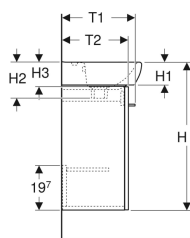

Geberit Selnova Square sæt håndvask med underskab, en låge

Eksempelbillede

Egenskaber

- FSC™ C134279-certificeret
- Vægghængt
- Med en låge
- Skuffe med greb
- Låge med dæmpningsmekanisme

- Med en fast hylde
- Låge højre eller venstre hængslet
- Fugtbestandig
- Leveres fabriksmonteret

Tekniske data

Materiale | Vitreous China / High-compressed three-layer chipboard

Leverancens indhold

- Håndvask
- Underskab til håndvaske
- Monteringsbeslag
- Greb

Varenr.	VVS nr.	Farve / overflade	B	B1	B2	B3	B4	Bredde håndvask	H	H1	H2	H3	T	T1	T2	T3	T4	T5
502.742.00.1	785258130	Hvid / Lakeret blankpoleret	36 cm	32.3 cm	25.9 cm	29.1 cm	32 cm	36 cm	65.2 cm	9.5 cm	15 cm	11 cm	28 cm	25.3 cm	22.4 cm	18.9 cm	9.5 cm	16 cm
502.746.00.1	785258140	Hvid / Lakeret blankpoleret	45 cm	38.6 cm	32.2 cm	35.4 cm	40 cm	45 cm	64.9 cm	9.2 cm	16 cm	11 cm	35 cm	32.1 cm	29.2 cm	25.7 cm	12.5 cm	21.5 cm
502.750.00.1	785258150	Hvid / Lakeret blankpoleret	50 cm	44 cm	37.6 cm	40.8 cm	44.5 cm	50 cm	64.9 cm	9.2 cm	17 cm	12 cm	42 cm	38.2 cm	35.3 cm	31.8 cm	13.5 cm	27.5 cm