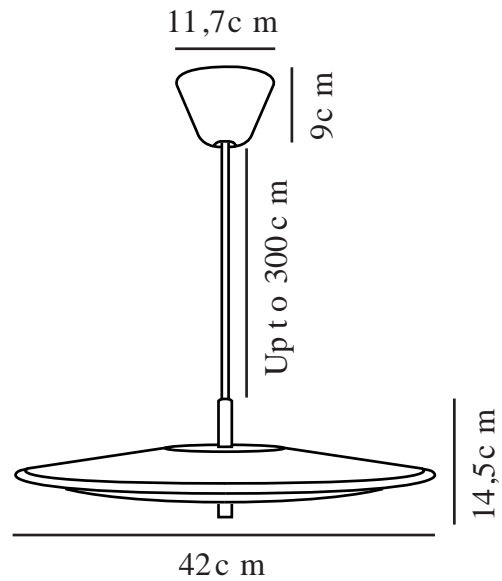

# BLANCHE 42 | PENDEL | MESSING

2120773035

Spænding (V): 230 Volt  
IP-vurdering: IP20  
Klasse (klasse 1, klasse 2, klasse 3): Klasse 2 (Dobbelt isoleret)  
Pærefatning: LED Module

Primært materiale: Metal  
Sekundært materiale: Plast  
Ledningens farve: Hvid  
Ledningens længde (cm): 300  
Ledningens overflademateriale: Tekstil  
Kan ledningen udskiftes?: False

Farve: Messing  
Højde (cm): 14.5  
Bredde (cm): 42  
Skærm diameter (cm): 42  
Skærmhøjde (cm): 14.5  
Længde (cm): 42

EAN-nummer: 5704924004223  
Varenummer: 2120773035

Stk. pr. master-kasse: 2  
Salgskasse, højde (cm): 50.7  
Salgskasse, bredde (cm): 48  
Salgskasse, dybde (cm): 13  
Salgskasse, volumen (m<sup>3</sup>): 0.032  
Nettovægt af produkt (kg): 1.45

Lysstyrke (lumen): 2900  
Farvetemperatur (K): 3000  
Ra-værdi : 80  
Levetid (timer): 30000  
Strålevinkel (°) : 0  
Candela (cd) (kun for retningsbestemt lampe): 0  
Faktisk effekt (W): 24

- Elegante detaljer i børstet messing • Indbygget LED
- Kan dæmpes • 5 års LED-garanti