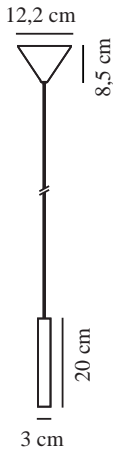

OMARI | PENDEL | HVID

2112213001

nordlux®

Spænding (V): 230 Volt
IP-vurdering: IP20
Klasse (klasse 1, klasse 2, klasse 3): Klasse 2 (Dobbelt isoleret)
Pærefatning: LED Module

Primært materiale: Metal
Ledningens farve: Hvid
Ledningens længde (cm): 200
Ledningens overflademateriale: Plast
Kan ledningen udskiftes?: False

Farve: Hvid
Højde (cm): 20
Bredde (cm): 12
Skærm diameter (cm): 3
Længde (cm): 12

EAN-nummer: 5704924005398
TUN: 2148661
Varenummer: 2112213001

Stk. pr. master-kasse: 3
Salgskasse, højde (cm): 21.5
Salgskasse, bredde (cm): 14.5
Salgskasse, dybde (cm): 11
Salgskasse, volumen (m³): 0.0034
Nettovægt af produkt (kg): 0.28

Lysstyrke (lumen): 320
Farvetemperatur (K): 2700
Ra-værdi : 80
Levetid (timer): 25000
Strålevinkel (°) : 41
Candela (cd) (kun for retningsbestemt lampe): 550
Energiklasse: F
Faktisk effekt (W): 4.4

- Minimalistisk og strømlinet design
- Moodmaker™ med 3 indstillinger og dæmpning via vægkontakt
- 5 års LED-garanti