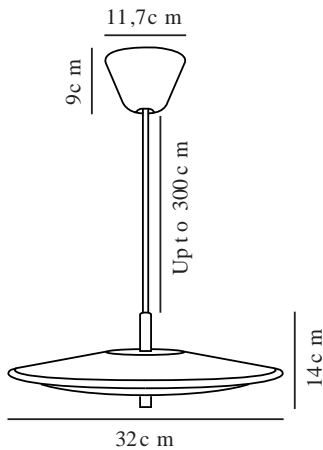

BLANCHE 32 | PENDEL | MESSING

2120753035

Spænding (V): 230 Volt
IP-vurdering: IP20
Klasse (klasse 1, klasse 2, klasse 3): Klasse 2 (Dobbelt isoleret)
Pærefatning: LED Module
: True

Primært materiale: Metal
Sekundært materiale: Plast
Ledningens farve: Hvid
Ledningens længde (cm): 300
Ledningens overflademateriale: Tekstil
Kan ledningen udskiftes?: False

Farve: Messing
Højde (cm): 14
Bredde (cm): 32
Skærm diameter (cm): 32
Skærmhøjde (cm): 14
Længde (cm): 32

EAN-nummer: 5704924004216
Varenummer: 2120753035

Stk. pr. master-kasse: 2
Salgskasse, højde (cm): 42.7
Salgskasse, bredde (cm): 37
Salgskasse, dybde (cm): 13
Salgskasse, volumen (m³): 0.021
Nettovægt af produkt (kg): 1.15

Lysstyrke (lumen): 1700
Farvetemperatur (K): 3000
Ra-værdi : 80
Levetid (timer): 30000
Strålevinkel (°) : 0
Candela (cd) (kun for retningsbestemt lampe): 0
Faktisk effekt (W): 15.6

- Elegante detaljer i børstet messing • Indbygget LED
- Kan dæmpes • 5 års LED-garanti