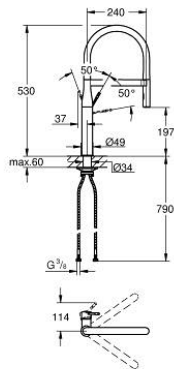

30 294 000 ESSENCE KØKKENARMATUR

PRODUKTBESKRIVELSE

- Farve: chrome
- Ethulsmontage
- GROHE Long-Life-belægning
- GROHE SilkMove 28mm keramisk patron
- mousseur
- med integreret temperaturbegrænser
- professionel spray
- med fleksibel og hygiejnisk GROHFlexx køkken Santoprene-slange.
- omskifter: laminarspray/SpeedClean bruserstråle
- automatisk tilbageskift til laminarspray
- metal spray
- GROHE Magnetic Docking garanterer let og smidig tilbagetrækning af udtræk til startpositionen
- svingbart udløb
- svingradius 360°
- Med kontraventil
- Fleksible tilslutningslanger 3/8"
-

30 294 000 ESSENCE KØKKENARMATUR

RESERVEDELE , april 2015 – now

- 1: Greb (Bestillingsnummer 46927000)
- 2: Patron (Bestillingsnummer 46963000)
- 3: Udræksbruser (Bestillingsnummer 46965000)
- 3.1: Perlator (Bestillingsnummer 48347000)
- 4: Bruseslange (Bestillingsnummer 46964KK0)
- 5: Kontraventil til termostatbatterier (Bestillingsnummer 08565000)
- 6: Si til håndbruser (Bestillingsnummer 0676800M)
- 7: Stabiliseringsplade til under køkkenbord plade (Bestillingsnummer 05334000)
- 8: Monteringssæt (Bestillingsnummer 48477000)