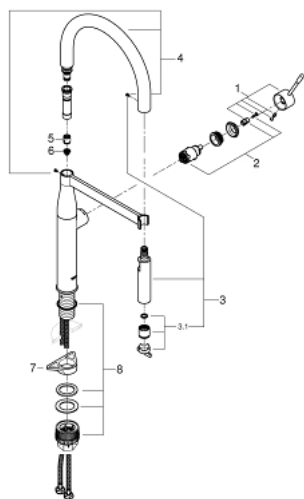

30 294 000 ESSENCE KØKKENARMATUR

PRODUKTBESKRIVELSE

- Farve: chrome
- Ethulsmontage
- GROHE Long-Life-belægning
- GROHE SilkMove 28mm keramisk patron
- mousseur
- med integreret temperaturbegrænser
- professionel spray
- med fleksibel og hygiejnisk GROHFlexx køkken Santoprene-slange.
- omskifter: laminarspray/SpeedClean bruserstråle
- automatisk tilbageskift til laminarspray
- metal spray
- GROHE Magnetic Docking garanterer let og smidig tilbagetrækning af udtræk til startpositionen
- svingbart udløb
- svingradius 360°
- Med kontraventil
- Fleksible tilslutningslanger 3/8"
-

30 294 000 ESSENCE KØKKENARMATUR

RESERVEDELE , april 2015 – now

- 1: Greb (Bestillingsnummer 46927000)
- 2: Patron (Bestillingsnummer 46963000)
- 3: Udræksbruser (Bestillingsnummer 46965000)
- 3.1: Perlator (Bestillingsnummer 48347000)
- 4: Bruseslange (Bestillingsnummer 46964KK0)
- 5: Kontraventil til termostatbatterier (Bestillingsnummer 08565000)
- 6: Si til håndbruser (Bestillingsnummer 0676800M)
- 7: Stabiliseringsplade til under køkkenbord plade (Bestillingsnummer 05334000)
- 8: Monteringssæt (Bestillingsnummer 48477000)