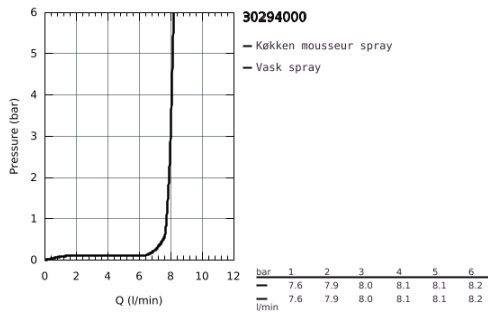

30 294 000 ESSENCE KØKKENARMATUR

PRODUKTBESKRIVELSE

- Farve: chrome
- Ethulsmontage
- GROHE Long-Life-belægning
- GROHE SilkMove 28mm keramisk patron
- mousseur
- med integreret temperaturbegrænser
- professionel spray
- med fleksibel og hygiejnisk GROHFlexx køkken Santoprene-slange.
- omskifter: laminarspray/SpeedClean bruserstråle
- automatisk tilbageskift til laminarspray
- metal spray
- GROHE Magnetic Docking garanterer let og smidig tilbagetrækning af udtræk til startpositionen
- svingbart udløb
- svingradius 360°
- Med kontraventil
- Fleksible tilslutningslanger 3/8"
-