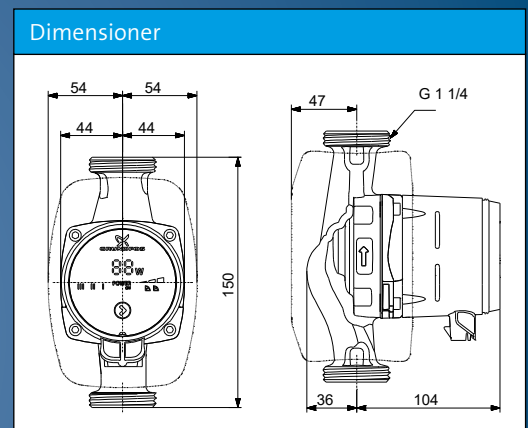

- Høj virkningsgrad
- Nem eltillutning med ALPHA-stik
- Nem installation
- Brugervenlig betjening
- Energiforbrug fremgår af LED-display
- Pumpehus fås i rustfrit stål.

Tekniske data

Flow	Op til 2,8 m ³ /t
Anlægstryk	Maks. 10 bar
Løftehøjde	Maks. 6 mvs
Motor	1 x 230 V
Medietemperatur	+2-110 °C
Effektforbrug: 20-40 N	3-18 Watt
20-60 N	3-34 Watt