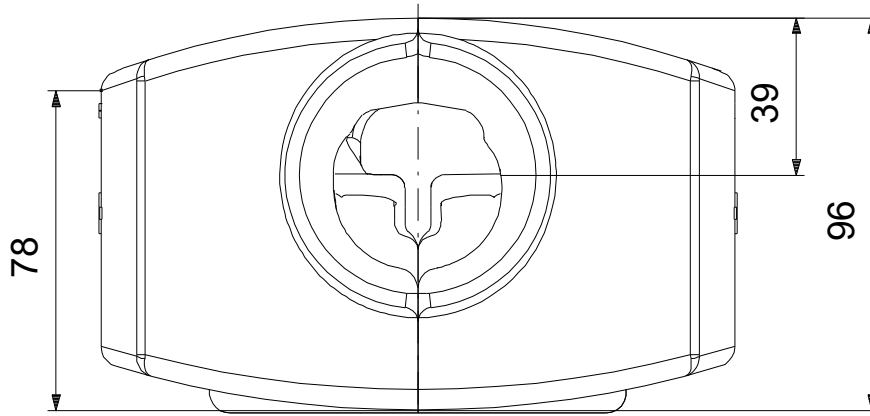

25/32-20/30/40/50/60

Applikations type:

heating

Oprindelsesland:

DK

Brugerdefineret toldnr.:

39231090

Beskrivelse	Værdi
Generel information:	
Produkt navn:	Insulation shell
Prod. nr.:	505821
EAN nr.:	5708601049590
Materialer:	
Materiale:	Expanded polypropylene
Andre:	
Netto vægt:	0.05 kg
Bruttovægt:	0.1 kg
Shipping volume:	0.003 m ³
Passer til flg. produkter:	UPS
Passer til variant:	25/32-20/30/40/50/60
Applikations type:	heating
Oprindelsesland:	DK
Brugerdefineret toldnr.:	39231090

505821 Insulation shell

Bemærk! Alle enheder er i [mm], med mindre andet er nævnt.
Ansvarsfraskrivelse: Denne forenklede måltegnning viser ikke alle detaljer.