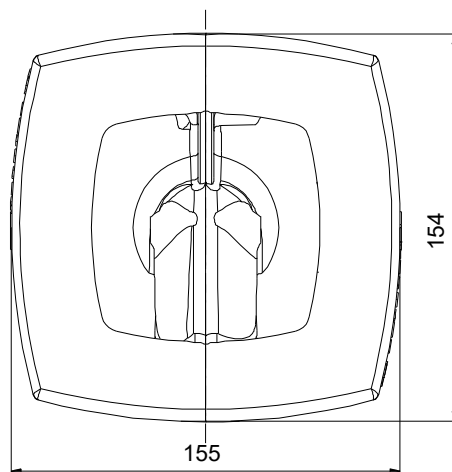

Antal	Beskrivelse
-------	-------------

1	Produkt navn: Insulation shell
---	---------------------------------------

OBS: Produktbilledet kan afvige fra det faktiske produkt

Produkt nr.: [505821](#)

Prod. nr.:

0.05 kg

Bruttovægt:

0.1 kg

Shipping volume:

0.003 m³

Passer til fig. produkter:

UPS

Passer til variant:

25/32-20/30/40/50/60

Applikations type:

heating

Oprindelsesland:

DK

Brugerdefineret toldnr.:

39231090

Beskrivelse	Værdi
Generel information:	
Produkt navn:	Insulation shell
Prod. nr.:	505821
EAN nr.:	5708601049590
Materialer:	
Materiale:	Expanded polypropylene
Andre:	
Netto vægt:	0.05 kg
Bruttovægt:	0.1 kg
Shipping volume:	0.003 m ³
Passer til flg. produkter:	UPS
Passer til variant:	25/32-20/30/40/50/60
Applikations type:	heating
Oprindelsesland:	DK
Brugerdefineret toldnr.:	39231090

505821 Insulation shell

Bemærk! Alle enheder er i [mm], med mindre andet er nævnt.
Ansvarsfraskrivelse: Denne forenklede måltegnning viser ikke alle detaljer.