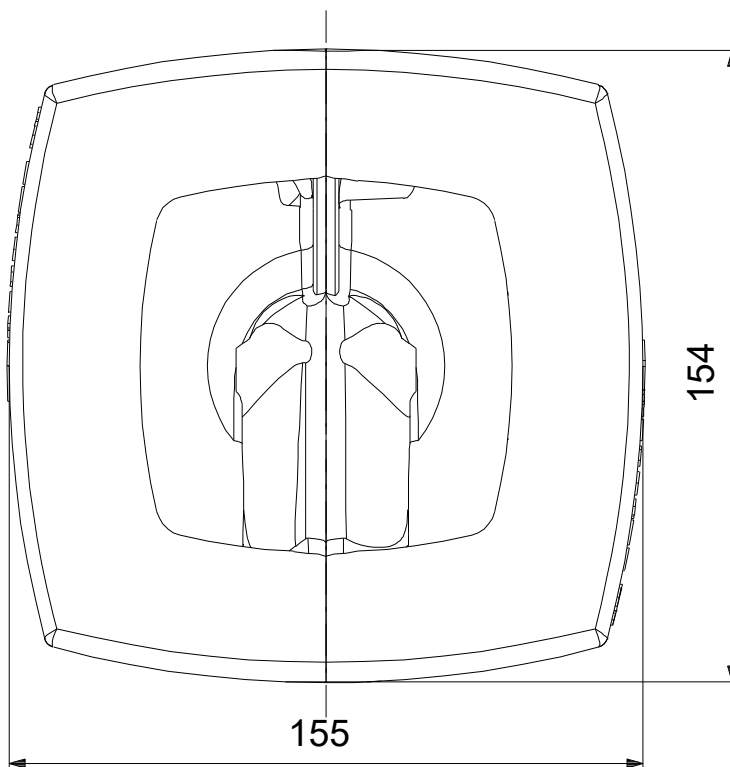

Antal	Beskrivelse
-------	-------------

1	Produkt navn: Insulation shell
---	---------------------------------------

OBS: Produktbilledet kan afvige fra det faktiske produkt

Produkt nr.: [505821](#)

Prod. nr.:

0.05 kg

Bruttovægt:

0.1 kg

Shipping volume:

0.003 m³

Passer til fig. produkter:

UPS

Passer til variant:

25/32-20/30/40/50/60

Applikations type:

heating

Oprindelsesland:

DK

Brugerdefineret toldnr.:

39231090

Beskrivelse	Værdi
Generel information:	
Produkt navn:	Insulation shell
Prod. nr.:	505821
EAN nr.:	5708601049590
Materialer:	
Materiale:	Expanded polypropylene
Andre:	
Netto vægt:	0.05 kg
Bruttovægt:	0.1 kg
Shipping volume:	0.003 m ³
Passer til flg. produkter:	UPS
Passer til variant:	25/32-20/30/40/50/60
Applikations type:	heating
Oprindelsesland:	DK
Brugerdefineret toldnr.:	39231090

505821 Insulation shell

Bemærk! Alle enheder er i [mm], med mindre andet er nævnt.
Ansvarsfraskrivelse: Denne forenklede måltegnning viser ikke alle detaljer.