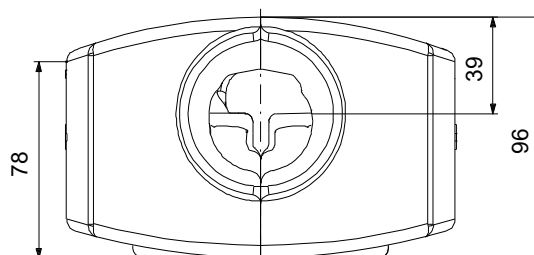

25/32-20/30/40/50/60

Applikations type:

heating

Oprindelsesland:

DK

Brugerdefineret toldnr.:

39231090

Beskrivelse	Værdi
Generel information:	
Produkt navn:	Insulation shell
Prod. nr.:	505821
EAN nr.:	5708601049590
Materialer:	
Materiale:	Expanded polypropylene
Andre:	
Netto vægt:	0.05 kg
Bruttovægt:	0.1 kg
Shipping volume:	0.003 m ³
Passer til flg. produkter:	UPS
Passer til variant:	25/32-20/30/40/50/60
Applikations type:	heating
Oprindelsesland:	DK
Brugerdefineret toldnr.:	39231090

505821 Insulation shell

Bemærk! Alle enheder er i [mm], med mindre andet er nævnt.
Ansvarsfraskrivelse: Denne forenklede måltegnning viser ikke alle detaljer.