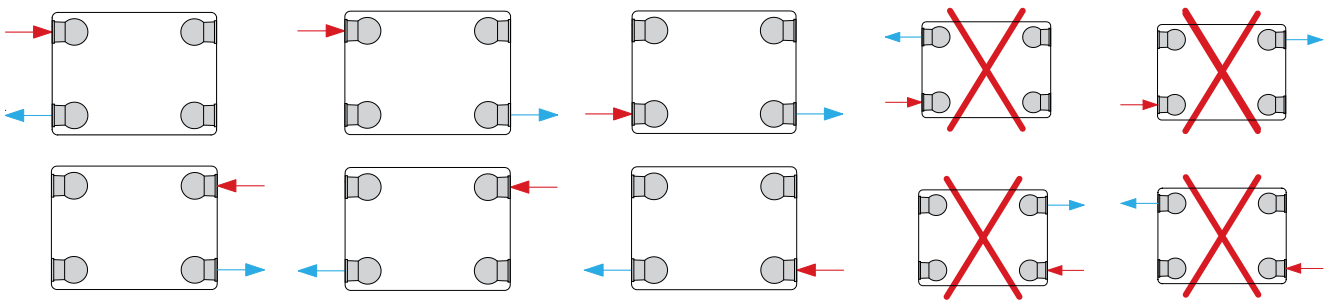

Tilslutningsmuligheder: Se skema under de enkelte produkter

PLANAR BÆREBØJLER

Type 11

L	A
400	117
500-1600	150

L	A
1800-3000	150

PLANAR BÆREBØJLER

Type 21-33

PLANAR TILSLUTNINGSMULIGHEDER