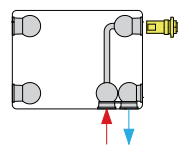

Tilslutningsmuligheder: Se skema under de enkelte produkter

PLANAR BÆREBØJLER

Type 11

L	A
400	117
500-1600	150

L	A
1800-3000	150

PLANAR BÆREBØJLER

Type 21-33

PLANAR TILSLUTNINGSMULIGHEDER

Venstrehængt radiator

Type 11 / 21 / 22 / 33

Radiator set forfra

Højrehængt radiator

Type 11 / 21 / 22 / 33

Radiator set forfra

Bemærk: Ved tilslutning som kompakt radiator - skal indsatsen fjernes - begge nedre plastik propper fjernes og erstattes med messing propper.

PLANAR KONVERTERINGSTABEL

HØJDE		TYPE 11	TYPE 21	TYPE 22	TYPE 33	CENTERAFSTAND
300	W	469	706	929	1.346	250
	Kg	11,88	16,86	19,60	28,00	
	l	1,89	3,70	3,70	5,40	
	m ²	2,09	2,44	3,51	5,26	
	n	1,30	1,32	1,30	1,31	
400	W	626	889	1.177	1.690	350
	Kg	16,13	22,87	26,40	38,13	
	l	2,34	4,67	4,67	6,87	
	m ²	2,95	3,37	4,92	7,38	
	n	1,29	1,32	1,30	1,32	
500	W	774	1.062	1.411	2.017	450
	Kg	20,39	28,89	33,20	48,27	
	l	2,80	5,63	5,63	8,33	
	m ²	3,80	4,31	6,33	9,49	
	n	1,28	1,32	1,31	1,33	
600	W	911	1.227	1.634	2.332	550
	Kg	24,65	34,90	40,00	58,40	
	l	3,25	6,60	6,60	9,80	
	m ²	4,66	5,24	7,74	11,61	
	n	1,27	1,32	1,32	1,34	
700	W	1.038	1.387	1.848	2.637	650
	Kg	28,91	40,91	46,80	68,53	
	l	3,77	7,63	7,63	11,37	
	m ²	5,51	6,18	9,15	13,72	
	n	1,28	1,32	1,33	1,34	
900	W	1.260	1.690	2.251	3.225	850
	Kg	37,43	52,94	60,40	88,80	
	l	4,80	9,70	9,70	14,50	
	m ²	7,22	8,05	11,97	17,96	
	n	1,29	1,31	1,35	1,34	