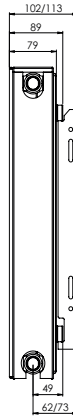

PLANAR INSTALLATION

Type 21

De medfølgende vægbeslag giver mulighed for to indstillinger af vægafstand, som begge er vist f.eks. 74/85

L (mm)	400	500	600	700	800	900	1000	1100	1200
E (mm)	147	197	247	297	347	397	447	497	547

L (mm)	1400	1600	1800	2000	2200	2400	2600	2800	3000
E (mm)	647	747	847	947	1047	1147	1247	1347	1447

L: Længde; F: Centerafstand = Højde - 50 mm;

Det anbefales at minimum afstanden fra radiator bund til gulv: er 120 mm.

Tilslutningsmuligheder: Se skema under de enkelte produkter

PLANAR BÆREBØJLER

Type 11

L	A
400	117
500-1600	150

L	A
1800-3000	150