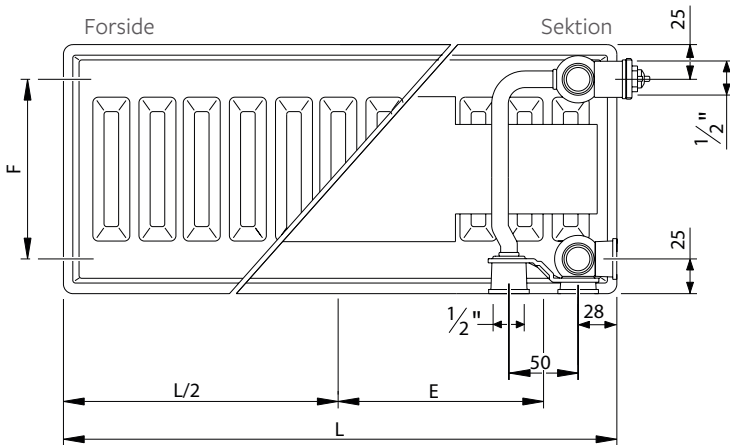

PLANAR INSTALLATION

Type 11

Type 21

Type 22

Type 33

De medfølgende vægbeslag giver mulighed for to indstillinger af vægafstand, som begge er vist f.eks. 74/85

L (mm)	400	500	600	700	800	900	1000	1100	1200
E (mm)	147	197	247	297	347	397	447	497	547