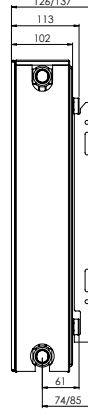

VVS Nr.	Højde: 300 mm Type				Højde: 400 mm Type				Højde: 500 mm Type				
	3234300	3234301	3234302	3234303	3234310	3234311	3234312	3234313	3234320	3234321	3234322	3234323	
Lgd.	↓	11	21	22	33	11	21	22	33	11	21	22	33
400	.04	■	■	■	■	■	■	■	■	■	■	■	■
500	.05	■	■	■	■	■	■	■	■	■	■	■	■
600	.06	■	■	■	■	■	■	■	■	■	■	■	■
700	.07	■	■	■	■	■	■	■	■	■	■	■	■
800	.08	■	■	■	■	■	■	■	■	■	■	■	■
900	.09	■	■	■	■	■	■	■	■	■	■	■	■
1000	.10	■	■	■	■	■	■	■	■	■	■	■	■
1100	.11	■	■	■	■	■	■	■	■	■	■	■	■
1200	.12	■	■	■	■	■	■	■	■	■	■	■	■
1300	.13	■	■	■	■	■	■	■	■	■	■	■	■
1400	.14	■	■	■	■	■	■	■	■	■	■	■	■
1500	.15	■	■	■	■	■	■	■	■	■	■	■	■
1600	.16	■	■	■	■	■	■	■	■	■	■	■	■
1700	.17	■	■	■	■	■	■	■	■	■	■	■	■
1800	.18	■	■	■	■	■	■	■	■	■	■	■	■
1900	.19	■	■	■	■	■	■	■	■	■	■	■	■
2000	.20	■	■	■	■	■	■	■	■	■	■	■	■
2100	.21	■	■	■	■	■	■	■	■	■	■	■	■
2200	.22	■	■	■	■	■	■	■	■	■	■	■	■
2300	.23	■	■	■	■	■	■	■	■	■	■	■	■
2400	.24	■	■	■	■	■	■	■	■	■	■	■	■
2500	.25	■	■	■	■	■	■	■	■	■	■	■	■
2600	.26	■	■	■	■	■	■	■	■	■	■	■	■
2700	.27	■	■	■	■	■	■	■	■	■	■	■	■
2800	.28	■	■	■	■	■	■	■	■	■	■	■	■
2900	.29	■	■	■	■	■	■	■	■	■	■	■	■
3000	.30	■	■	■	■	■	■	■	■	■	■	■	■

PLANAR INSTALLATION

Type 11

Type 21

Type 22

Type 33

De medfølgende vægbeslag giver mulighed for to indstillinger af vægafstand, som begge er vist f.eks. 74/85

L (mm)	400	500	600	700	800	900	1000	1100	1200
E (mm)	147	197	247	297	347	397	447	497	547