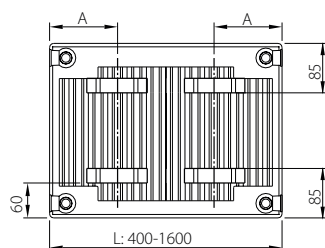

PLANAR BÆREBØJLER

Type 11

L	A
400	117
500-1600	150