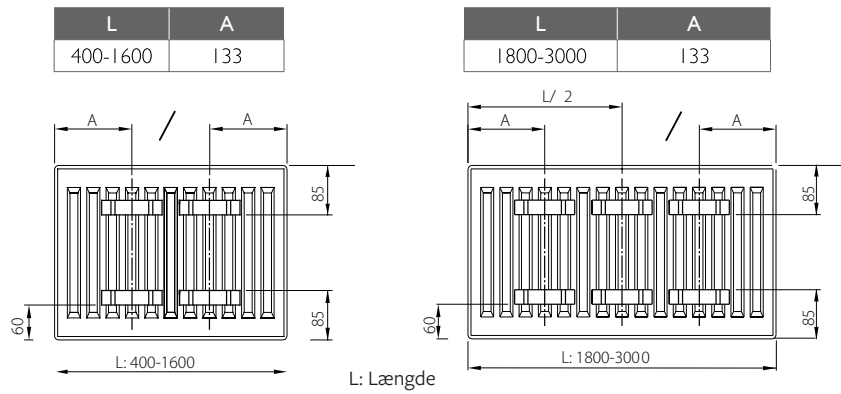

Tilslutningsmuligheder: Se skema under de enkelte produkter

PLANAR BÆREBØJLER

Type 11

L	A
400	117
500-1600	150

L	A
1800-3000	150

PLANAR BÆREBØJLER

Type 21-33

PLANAR TILSLUTNINGSMULIGHEDER