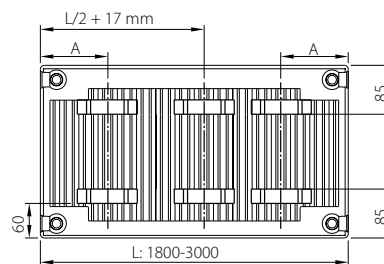

Tilslutningsmuligheder: Se skema under de enkelte produkter

PLANAR BÆREBØJLER

Type 11

L	A
400	117
500-1600	150

L	A
1800-3000	150

PLANAR BÆREBØJLER

Type 21-33

PLANAR TILSLUTNINGSMULIGHEDER