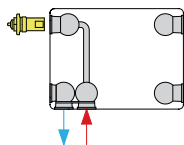

Venstrehængt radiator

Type 11 / 21 / 22 / 33

Radiator set forfra