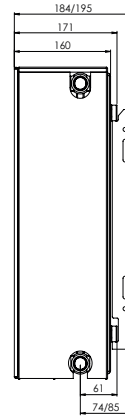

VVS Nr.	Højde: 300 mm Type				Højde: 400 mm Type				Højde: 500 mm Type				
	3234300	3234301	3234302	3234303	3234310	3234311	3234312	3234313	3234320	3234321	3234322	3234323	
Lgd.	↓	11	21	22	33	11	21	22	33	11	21	22	33
400	.04	■	■	■	■	■	■	■	■	■	■	■	■
500	.05	■	■	■	■	■	■	■	■	■	■	■	■
600	.06	■	■	■	■	■	■	■	■	■	■	■	■
700	.07	■	■	■	■	■	■	■	■	■	■	■	■
800	.08	■	■	■	■	■	■	■	■	■	■	■	■
900	.09	■	■	■	■	■	■	■	■	■	■	■	■
1000	.10	■	■	■	■	■	■	■	■	■	■	■	■
1100	.11	■	■	■	■	■	■	■	■	■	■	■	■
1200	.12	■	■	■	■	■	■	■	■	■	■	■	■
1300	.13	■	■	■	■	■	■	■	■	■	■	■	■
1400	.14	■	■	■	■	■	■	■	■	■	■	■	■
1500	.15	■	■	■	■	■	■	■	■	■	■	■	■
1600	.16	■	■	■	■	■	■	■	■	■	■	■	■
1700	.17	■	■	■	■	■	■	■	■	■	■	■	■
1800	.18	■	■	■	■	■	■	■	■	■	■	■	■
1900	.19	■	■	■	■	■	■	■	■	■	■	■	■
2000	.20	■	■	■	■	■	■	■	■	■	■	■	■
2100	.21	■	■	■	■	■	■	■	■	■	■	■	■
2200	.22	■	■	■	■	■	■	■	■	■	■	■	■
2300	.23	■	■	■	■	■	■	■	■	■	■	■	■
2400	.24	■	■	■	■	■	■	■	■	■	■	■	■
2500	.25	■	■	■	■	■	■	■	■	■	■	■	■
2600	.26	■	■	■	■	■	■	■	■	■	■	■	■
2700	.27	■	■	■	■	■	■	■	■	■	■	■	■
2800	.28	■	■	■	■	■	■	■	■	■	■	■	■
2900	.29	■	■	■	■	■	■	■	■	■	■	■	■
3000	.30	■	■	■	■	■	■	■	■	■	■	■	■

PLANAR INSTALLATION

Type 11

Type 21

Type 22

Type 33

De medfølgende vægbeslag giver mulighed for to indstillinger af vægafstand, som begge er vist f.eks. 74/85

L (mm)	400	500	600	700	800	900	1000	1100	1200
E (mm)	147	197	247	297	347	397	447	497	547

L (mm)	1400	1600	1800	2000	2200	2400	2600	2800	3000
E (mm)	647	747	847	947	1047	1147	1247	1347	1447

L: Længde; F: Centerafstand = Højde - 50 mm;

Det anbefales at minimum afstanden fra radiator bund til gulv: er 120 mm.