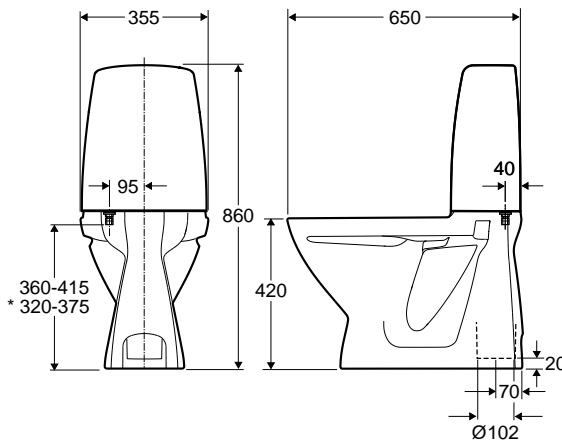

Ifö Sign toilet 6860 lukket S-lås

Toilet med hel cisternekappe for nemmere rengøring og fri for kondens. Fresh WC (hygienisk doseringsløsning i skylleknappen) som standard, hvilket giver duft og nemmere rengøring. Toiletet fremstilles med huller til skrue蒙tering. Leveres med blankforkromet trykknop og 4/2 liter dobbeltskyl. Indstillelig fra 4 - 6 liter. Skålhøjde 42 cm, uden toiletsæde. Indbygget S-lås. Ifö Sign toiletet leveres som standard med Ifös specielle rengøringsvenlige Ifö Clean glasur.

I leveringen indgår:

1 stk. klosettilslutning Ifö nr. 96525 Monteringssæt Ifö nr. Z98385 bestående af: 4 stk rustfrie skruer. Dækplade til afløb. Montering- drift- og vedligeholdelsesvejledning. Skruehætter til skruer og til limning

| Produkt | Ifö nr | VVS nr |
|---|-----------|-------------|
| Ifö Sign toilet 6860 - Pris: spørg forhandler | 686000031 | 60 1021 200 |

6860, skjult S-lås

Typegodkendt til stor- og lille skyl. Skyllmængden er indstillelig fra 4 til 6 liter for stor skyl og 2 til 4 for lille skyl. Ved levering fra fabrik er skyllmængden indstillet til 4 og 2 liter.

Måltolerance +/- 2%

Tilvalg:

Fresh WC sticks Ocean Ifö nr:94690
VVS:617997205, Fresh WC sticks
Lime Ifö nr:94691 VVS:617997105

* Med stopventil.

c/c afstand mellem sædebolteholderne 155 mm

1. Montering vinkelret mod gulv: a. Færdig væg b. Færdig gulv