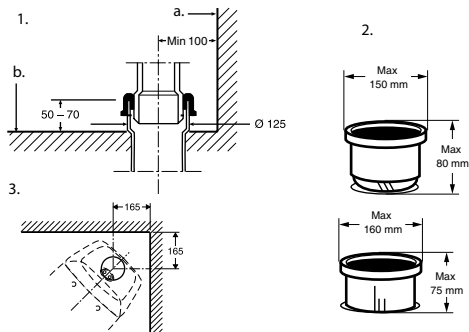

Ifö Sign toilet 6860 lukket S-lås

Toilet med hel cisternekappe for nemmere rengøring og fri for kondens. Fresh WC (hygienisk doseringsløsning i skylleknappen) som standard, hvilket giver duft og nemmere rengøring. Toiletet fremstilles med huller til skrue蒙tering. Leveres med blankforkromet trykknop og 4/2 liter dobbeltskyl. Indstillelig fra 4 - 6 liter. Skålhøjde 42 cm, uden toiletsæde. Indbygget S-lås. Ifö Sign toiletet leveres som standard med Ifös specielle rengøringsvenlige Ifö Clean glasur.

I leveringen indgår:

1 stk. klosettilslutning Ifö nr. 96525 Monteringssæt Ifö nr. Z98385 bestående af: 4 stk rustfrie skruer. Dækplade til afløb. Montering- drift- og vedligeholdelsesvejledning. Skruehætter til skruer og til limning

| Produkt | Ifö nr | VVS nr |
|---|-----------|-------------|
| Ifö Sign toilet 6860 - Pris: spørg forhandler | 686000031 | 60 1021 200 |

6860, skjult S-lås

Typegodkendt til stor- og lille skyl. Skyllmængden er indstillelig fra 4 til 6 liter for stor skyl og 2 til 4 for lille skyl. Ved levering fra fabrik er skyllmængden indstillet til 4 og 2 liter.

Måltolerance +/- 2%

Tilvalg:

Fresh WC sticks Ocean Ifö nr:94690
VVS:617997205, Fresh WC sticks
Lime Ifö nr:94691 VVS:617997105

* Med stopventil.

c/c afstand mellem sædebolteholderne 155 mm

1. Montering vinkelret mod gulv: a. Færdig væg b. Færdig gulv