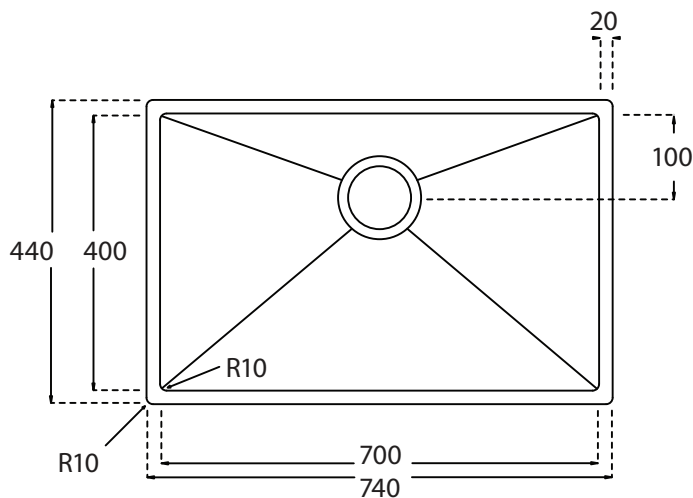

Kubus 700 Soft køkkenvask Udskæringsmål

Varenr.: 10265MM
VVS-nr.: 682478105

Godstykkelser: 1,2 mm
Min. skabsbredde: 800 mm

Fikseringsclips til nedfældning medfølger

LAVABO®

UDSKÆRINGSMÅL Nedfældning
AUSSPARURNG Einbau
CUTOUT Normal instalation

UDSKÆRINGSMÅL Planlimning
AUSSPARURNG Flächenbündig
CUTOUT Flush mount