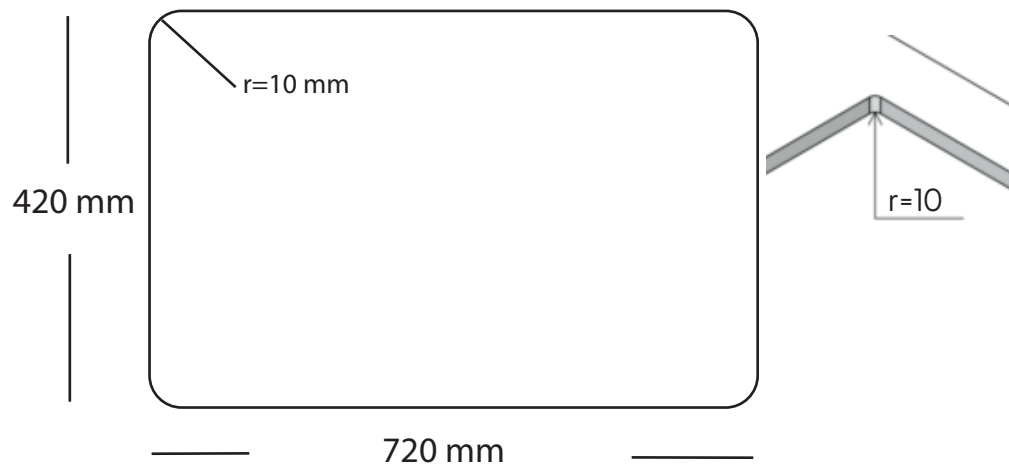

Kubus 700 Soft køkkenvask Udskæringsmål

Varenr.: 10265MM
VVS-nr.: 682478105

Godstykkelser: 1,2 mm
Min. skabsbredde: 800 mm

Fikseringsclips til nedfældning medfølger

LAVABO®

UDSKÆRINGSMÅL Nedfældning
AUSSPARURNG Einbau
CUTOUT Normal instalation

UDSKÆRINGSMÅL Planlimning
AUSSPARURNG Flächenbündig
CUTOUT Flush mount