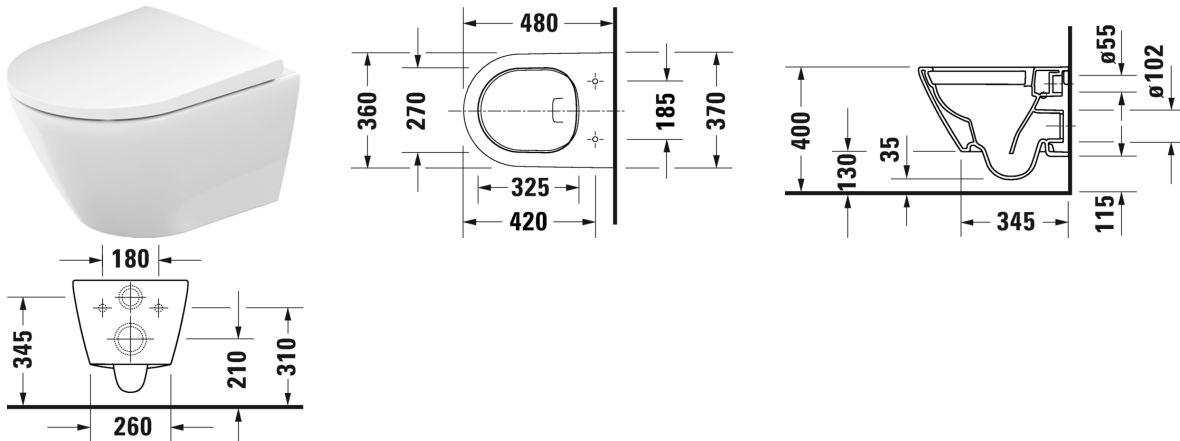

D-Neo Vægmonteret toilet compact Duravit Rimless® #
258809..00 / 258809..00

| < 370 mm > |

Vægmonteret toilet compact Duravit Rimless®	Dimension	Vægt	Ordrenummer
åben skylle-rand, Nordisk variant, inkl. Durafix, UWL Klasse 1, 4,5 L			
Farver			
00 Hvid (Alpin) 20 HygieneGlaze (en antibakteriel keramisk glasur der går ind og dræber bakterierne)			
Varianter			
♣	370 x 480 mm	23,000 kg	258809..00
♣	370 x 480 mm	23,000 kg	258809..00
Infobox			
Inklusiv Durafix2 for skjult montering			
Porcelæn med Wondergliss vil forblive ren og pæn i lang tid. Hvis du vil bestille produkter med Wondergliss tilføjer du "1" som det 11. tal i Duravit nummeret.			
Tilbehør			
Støjdæmpende pakning			Schallschutz-Set 005090
Matchende produkter			
Toiletsæde rustfri stål hængsler, uden dæmpet lukning,			002161
Toiletsæde aftagelig, rustfri stål hængsler, med dæmpet lukning,			002169

Alle tegninger indeholder nødvendige mål indenfor standard tolerancer. De er angivet i mm og er vejledende. For præcise mål, specielt ved specielle anvendelsesområder, anbefaler vi at vente til produktet er modtaget.