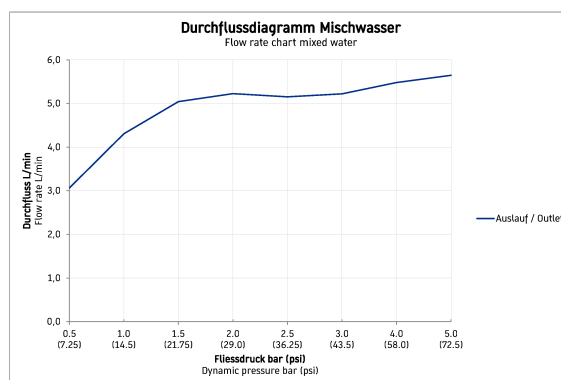

B.2 1-grebs håndvaskarmatur M # B21020001010

| < 165 mm > |

1-grebs håndvaskarmatur M	Dimension	Vægt	Ordrenummer
keramisk kartusche, Fremspring 139 mm, fleksibel tilslutningslange 3/8", Perlator med justerbar stråle, Normalstråle, Krom, Mulighed for temperaturbegrænsning, anbefalet driftstryk 1 - 5 bar, med løft-op-ventil, 165 mm			
Farver			
10 Krom			
Varianter			
Gennemstrømningsmængde 5,0 l/min (3 bar), Tilslutningsstørrelse DN15, UWL Klasse 1, Støjklasse I			B21020001010
Anbefalede håndvaske			
Håndvask med overløb, med platform til hanehul, glaseret på undersiden, 550 x 440 mm	550 x 440 mm		231955
Håndvask med overløb, med platform til hanehul, glaseret på undersiden, 600 x 440 mm	600 x 440 mm		231960
Håndvask med overløb, med platform til hanehul, glaseret på undersiden, 650 x 440 mm	650 x 440 mm		231965
Håndvask til underlimning, med overløb, inkl. fastgørelse for montering i træbordplader, uden mulighed for hanehul, 370 x 370 mm	370 x 370 mm		037337
Håndvask, møbelhåndvask med platform til hanehul, glaseret på undersiden, 800 x 480 mm	800 x 480 mm		232080
Håndvask, møbelhåndvask med platform til hanehul, glaseret på undersiden, 1000 x 480 mm	1000 x 480 mm		232010
Håndvask, møbelhåndvask med platform til hanehul, glaseret på undersiden, 650 x 480 mm	650 x 480 mm		232065