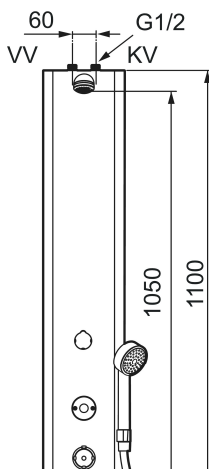

Unika egenskaper

Skyddsmodul 

FM Mattsson tronic duschpanel WMS, med termostatblandare, batteridrift

Art.nr: 95076000 RSK: 8255829

Utförande: Rostfritt utförande, batteridrift (inkl. batteri)

- Med handdusch och slang
- Säkerhetsblandare med termostatfunktion
- Säkerhetsstopp vid 38°
- Justerbar maxtemperatur, förinställd på 42°
- Programmerbar startknapp. Spoltid från 10–60 sek, (30 sek är fabriksinställt)
- Duschstrålen kan vinklas +/- 5°
- Flöde 9 l/min
- Mjukstängande magnetventil
- Spoltidsbegränsning, förhindrar översvämning
- Städläge, tidsbegränsad avstängning vid rengöring
- WMS-blandare med möjlighet till trådlös uppkoppling mot vårt Tronic WMS system alternativ programmering via Dongel
- Låg strömförbrukning – lång livslängd
- Kan genomspolas med hetvatten för legionellasanering
- Återströmningsskydd enligt EU-standard SS-EN 1717

Installation:

- Anslutning uppåt G1/2". Kulventil med lekande mutter beställs separat
- Batteridrift, anpassningsbar för nät drift
- Vid nät drift krävs AC-adapter art.nr. S600132 och stickproppsadapter art.nr. S600129, alternativt transformator art.nr. S600128

PRODUKTBESKRIVNING

FM Mattsson tronic duschpanel WMS, med termostatblandare, batteridrift

Art.nr: 95076000

RSK: 8255829

Reservdelslista

NR.	ART.NR	RSK	BESKRIVNING
1	29182000	8221808	Duschsil
2	39090700	8221813	Anslutningsslang, 700 mm
3	59072000	8221814	Insats till omkastare
4	16221700	8221796	Vred till omkastare
5	38607000	8591963	Reglerpaket, komplett, inkl. serviceverktyg
6	S600222	8239545	Temperaturratt, komplett
7	16222600	8438816	Batterilock, svart
8	34831750	8221810	Duschslang, 1,75 m
9	94760900	8221816	Handdusch
10	29900600	8224321	Flödesbegränsare, konstantflöde 6 l/min vid 2–6 bar
10	29900900	8221809	Flödesbegränsare, konstantflöde 9 l/min vid 2–6 bar
10	29901200	8224320	Flödesbegränsare, konstantflöde 12 l/min vid 2–6 bar
11	16216500	8438815	Elektronikenhet