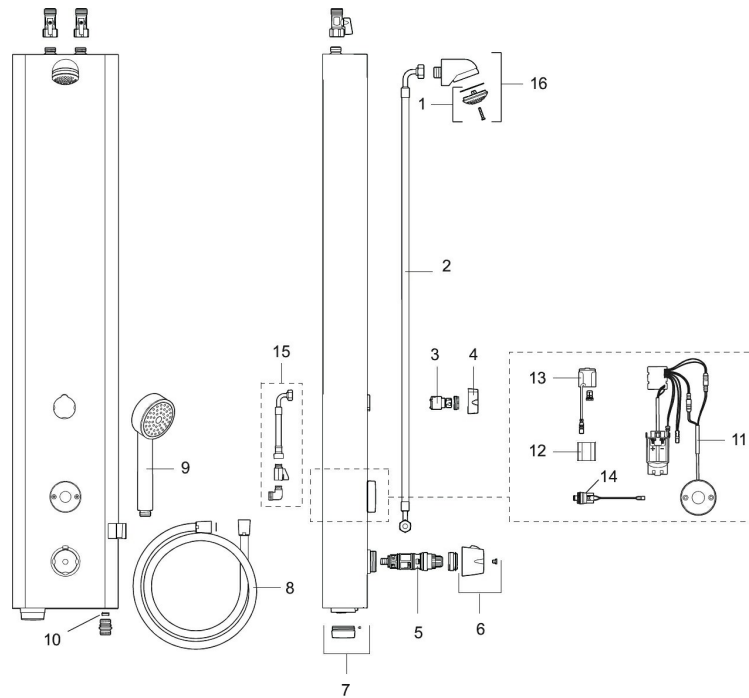

Installation:

- Anslutning uppåt G1/2". Kulventil med lekande mutter beställs separat
- Batteridrift, anpassningsbar för nät drift
- Vid nät drift krävs AC-adapter art.nr. S600132 och stickproppsadapter art.nr. S600129, alternativt transformator art.nr. S600128

PRODUKTBESKRIVNING

FM Mattsson tronic duschpanel WMS, med termostatblandare, batteridrift

Art.nr: 95076000

RSK: 8255829

Reservdelslista

NR.	ART.NR	RSK	BESKRIVNING
1	29182000	8221808	Duschsil
2	39090700	8221813	Anslutningsslang, 700 mm
3	59072000	8221814	Insats till omkastare
4	16221700	8221796	Vred till omkastare
5	38607000	8591963	Reglerpaket, komplett, inkl. serviceverktyg
6	S600222	8239545	Temperaturratt, komplett
7	16222600	8438816	Batterilock, svart
8	34831750	8221810	Duschslang, 1,75 m
9	94760900	8221816	Handdusch
10	29900600	8224321	Flödesbegränsare, konstantflöde 6 l/min vid 2–6 bar
10	29900900	8221809	Flödesbegränsare, konstantflöde 9 l/min vid 2–6 bar
10	29901200	8224320	Flödesbegränsare, konstantflöde 12 l/min vid 2–6 bar
11	16216500	8438815	Elektronikenhet