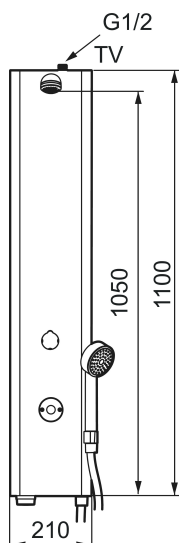

Unika egenskaper

Skyddsmodul 

FM Mattsson tronic duschpanel WMS, för tempererat vatten, batteridrift

Art.nr: 95000700 RSK: 8255826

Utförande: Rostfritt utförande, batteridrift (inkl. batteri)

- Med handdusch och slang
- Förblandat vatten
- Programmerbar startknapp. Spoltid från 10–60 sek, (30 sek är fabriksinställt)
- Duschstrålen kan vinklas +/- 5°
- Flöde 9 l/min
- Mjukstängande magnetventil
- Spoltidsbegränsning, förhindrar översvämning
- Städläge, tidsbegränsad avstängning vid rengöring
- WMS-blandare med möjlighet till trådlös uppkoppling mot vårt Tronic WMS system alternativ programmering via Dongel
- Låg strömförbrukning – lång livslängd
- Kan genomspolas med hetvatten för legionellasanering
- Återströmningskydd enligt EU-standard SS-EN 1717

Installation:

- Anslutning uppåt G1/2". Kulventil med lekande mutter beställs separat
- Batteridrift, anpassningsbar till nätdrift
- Vid nätdrift 12V krävs AC-adapter art.nr. S600132 och stickproppsadapter art.nr. S600129, alternativt transformator art.nr. S600128