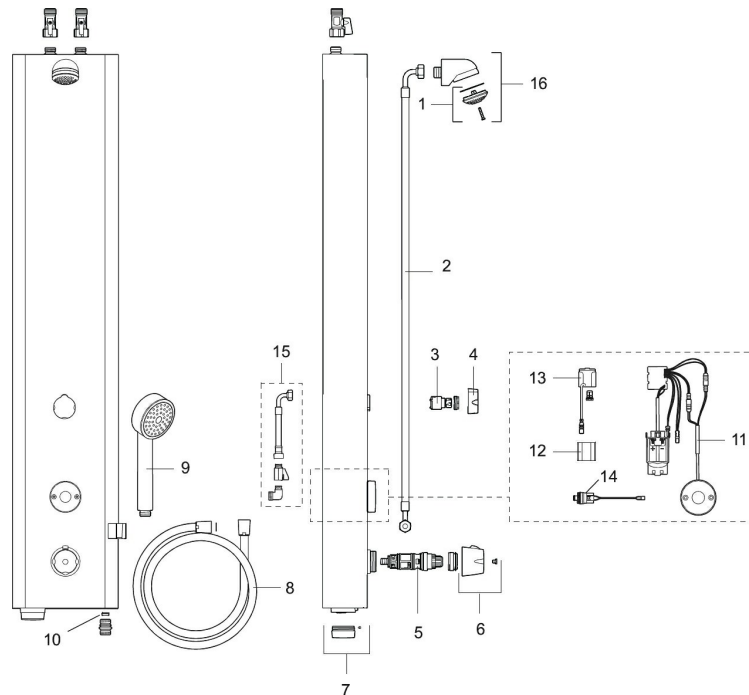

Installation:

- Anslutning uppåt G1/2". Kulventil med lekande mutter beställs separat
- Batteridrift, anpassningsbar till nätdrift
- Vid nätdrift 12V krävs AC-adapter art.nr. S600132 och stickproppsadapter art.nr. S600129, alternativt transformator art.nr. S600128

PRODUKTBESKRIVNING

FM Mattsson tronic duschpanel WMS, för tempererat vatten, batteridrift

Art.nr: 95000700

RSK: 8255826

Reservdelslista

NR.	ART.NR	RSK	BESKRIVNING
1	29182000	8221808	Duschsil
2	39090700	8221813	Anslutningsslang, 700 mm
3	59072000	8221814	Insats till omkastare
4	16221700	8221796	Vred till omkastare
5	38607000	8591963	Reglerpaket, komplett, inkl. serviceverktyg
6	S600222	8239545	Temperaturratt, komplett
7	16222600	8438816	Batterilock, svart
8	34831750	8221810	Duschslang, 1,75 m
9	94760900	8221816	Handdusch
10	29900600	8224321	Flödesbegränsare, konstantflöde 6 l/min vid 2–6 bar
10	29900900	8221809	Flödesbegränsare, konstantflöde 9 l/min vid 2–6 bar
10	29901200	8224320	Flödesbegränsare, konstantflöde 12 l/min vid 2–6 bar
11	16216500	8438815	Elektronikenhet