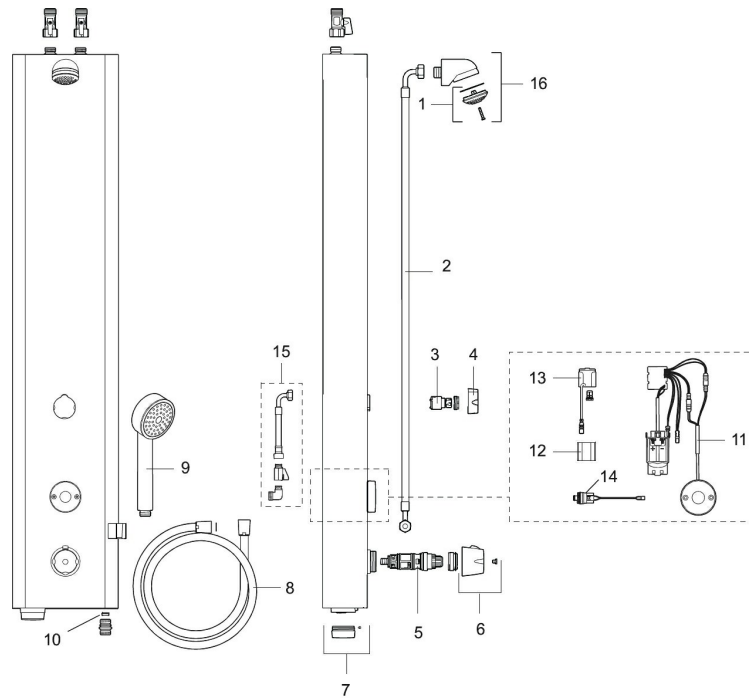

Installation:

- Anslutning uppåt G1/2". Kulventil med lekande mutter beställs separat
- Vid nätdrift krävs stickproppsadapter art.nr. S600129, alternativt transformator art.nr. S600128

Funktioner via Tronic WMS/Dongel:

PRODUKTBESKRIVNING

FM Mattsson tronic duschpanel WMS, med termostatblandare, nätdrift

Art.nr: 95076100

RSK: 8255830

Reservdelslista

NR.	ART.NR	RSK	BESKRIVNING
1	29182000	8221808	Duschsil
2	39090700	8221813	Anslutningsslang, 700 mm
3	59072000	8221814	Insats till omkastare
4	16221700	8221796	Vred till omkastare
5	38607000	8591963	Reglerpaket, komplett, inkl. serviceverktyg
6	S600222	8239545	Temperaturratt, komplett
7	16222600	8438816	Batterilock, svart
8	34831750	8221810	Duschslang, 1,75 m
9	94760900	8221816	Handdusch
10	29900600	8224321	Flödesbegränsare, konstantflöde 6 l/min vid 2–6 bar
10	29900900	8221809	Flödesbegränsare, konstantflöde 9 l/min vid 2–6 bar
10	29901200	8224320	Flödesbegränsare, konstantflöde 12 l/min vid 2–6 bar
11	16216500	8438815	Elektronikenhet