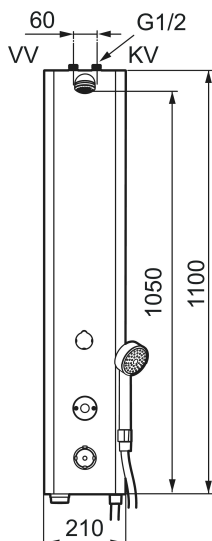

Unika egenskaper

Skyddsmodul 

FM Mattsson tronic duschpanel WMS, med termostatblandare, nätdrift

Art.nr: 95076100 **RSK:** 8255830

Utförande: Rostfritt utförande, nätdrift (exkl. transformator), inkl. AC-adapter och 5 m skarvkabel

- Med handdusch och slang
- Säkerhetsblandare med termostatfunktion
- Säkerhetsstopp vid 38°
- Justerbar maxtemperatur, förinställd på 42°
- Programmerbar startknapp. Spoltid från 10–60 sek, (30 sek är fabriksinställt)
- Duschstrålen kan vinklas +- 5°
- Flöde 9 l/min
- Mjukstängande magnetventil
- Spoltidsbegränsning, förhindrar översvämning
- Städläge, tidsbegränsad avstängning vid rengöring
- WMS-blandare med möjlighet till trådlös uppkoppling mot vårt Tronic WMS system alternativ programmering via Dongel
- Kan genomspolas med hetvatten för legionellasanering
- Återströmningsskydd enligt EU-standard SS-EN 1717

Installation:

- Anslutning uppåt G1/2". Kulventil med lekande mutter beställs separat
- Vid nätdrift krävs stickproppsadapter art.nr. S600129, alternativt transformator art.nr. S600128

Funktioner via Tronic WMS/Dongel: