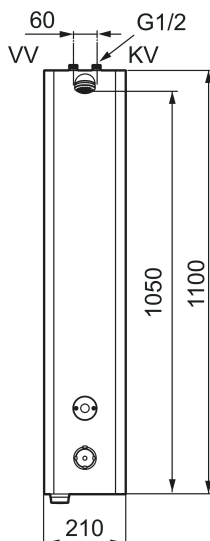

Unika egenskaper

Skyddsmodul 

FM Mattsson tronic duschpanel WMS, med termostatblandare, nätdrift

Art.nr: 95016100 RSK: 8255828

Utförande: Rostfritt utförande, nätdrift (exkl. transformator), inkl. AC-adapter och 5 m skarvkabel