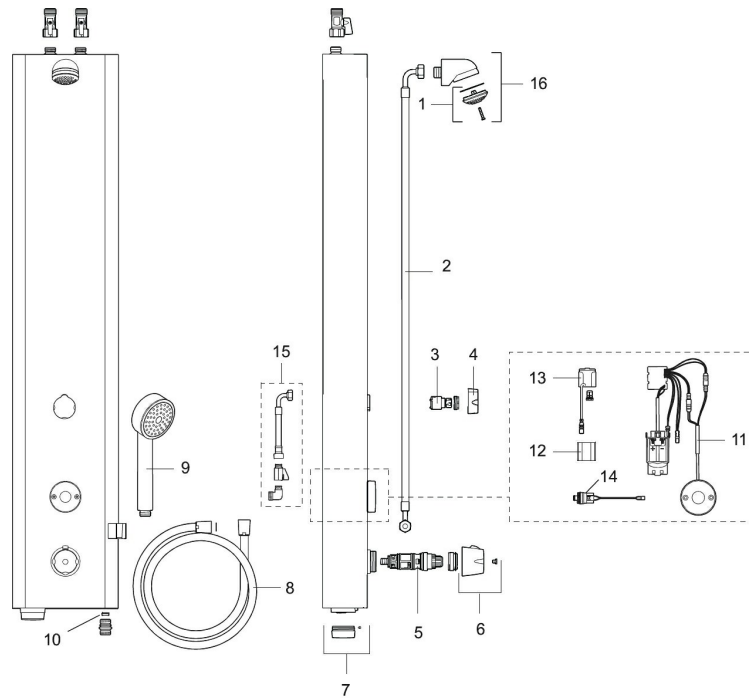

Installation:

- Anslutning uppåt G1/2". Kulventil med lekande mutter beställs separat
- Vid nätdrift krävs stickproppsadapter art.nr. S600129, alternativt transformator art.nr. S600128

Funktioner via Tronic WMS/Dongel:

PRODUKTBESKRIVNING

FM Mattsson tronic duschpanel WMS, med termostatblandare, nätdrift

Art.nr: 95016100

RSK: 8255828

Reservdelslista

NR.	ART.NR	RSK	BESKRIVNING
1	29182000	8221808	Duschsil
2	39090700	8221813	Anslutningsslang, 700 mm
3	59072000	8221814	Insats till omkastare
4	16221700	8221796	Vred till omkastare
5	38607000	8591963	Reglerpaket, komplett, inkl. serviceverktyg
6	S600222	8239545	Temperaturratt, komplett
7	16222600	8438816	Batterilock, svart
8	34831750	8221810	Duschslang, 1,75 m
9	94760900	8221816	Handdusch
10	29900600	8224321	Flödesbegränsare, konstantflöde 6 l/min vid 2–6 bar
10	29900900	8221809	Flödesbegränsare, konstantflöde 9 l/min vid 2–6 bar
10	29901200	8224320	Flödesbegränsare, konstantflöde 12 l/min vid 2–6 bar
11	16216500	8438815	Elektronikenhet