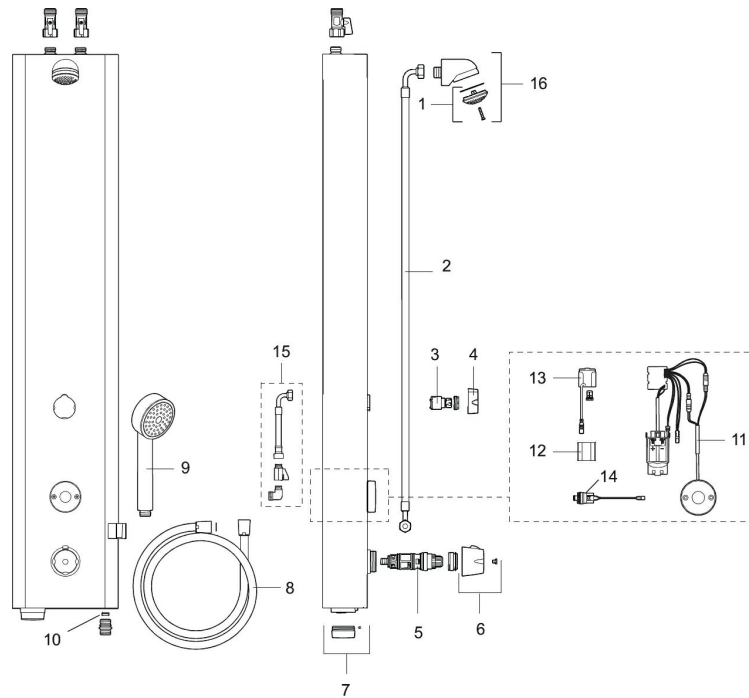

PRODUKTBESKRIVNING

FM Mattsson tronic duschpanel WMS, för tempererat vatten, batteridrift

Art.nr: 95000000

RSK: 8255824

Reservdelslista

NR.	ART.NR	RSK	BESKRIVNING
1	29182000	8221808	Duschsil
2	39090700	8221813	Anslutningsslang, 700 mm
3	59072000	8221814	Insats till omkastare
4	16221700	8221796	Vred till omkastare
5	38607000	8591963	Reglerpaket, komplett, inkl. serviceverktyg
6	S600222	8239545	Temperaturratt, komplett
7	16222600	8438816	Batterilock, svart
8	34831750	8221810	Duschslang, 1,75 m
9	94760900	8221816	Handdusch
10	29900600	8224321	Flödesbegränsare, konstantflöde 6 l/min vid 2–6 bar
10	29900900	8221809	Flödesbegränsare, konstantflöde 9 l/min vid 2–6 bar
10	29901200	8224320	Flödesbegränsare, konstantflöde 12 l/min vid 2–6 bar
11	16216500	8438815	Elektronikenhet