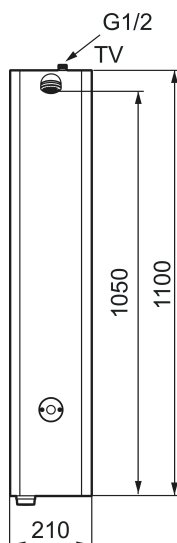

## FM Mattsson tronic duschpanel WMS, för tempererat vatten, batteridrift

Art.nr: 95000000 RSK: 8255824

Utförande: Rostfritt utförande, batteridrift (inkl. batteri)

- Förblandat vatten
- Programmerbar startknapp. Spoltid från 10–60 sek, (30 sek är fabriksinställt)
- Duschstrålen kan vinklas +/- 5°
- Flöde 9 l/min
- Mjukstängande magnetventil
- Spoltidsbegränsning, förhindrar översvämning
- Städläge, tidsbegränsad avstängning vid rengöring
- Låg strömförbrukning – lång livslängd
- WMS-blandare med möjlighet till trådlös uppkoppling mot vårt Tronic WMS system alternativ programmering via Dongel
- Kan genomspolas med hetvatten för legionellasanering
- Återströmningsskydd enligt EU-standard SS-EN 1717