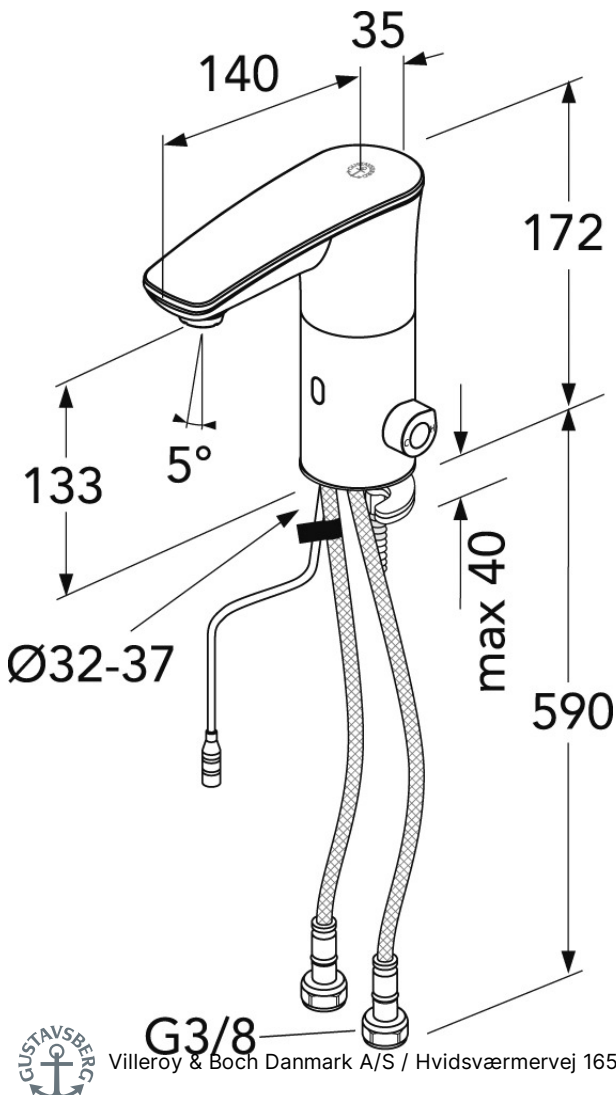

Artikel nummer mv.

VVS-nr:
704354111

ART-nr:
GB4121888153

EAN-nummer:
7391530082820

Emballage
L: 350,00 x W: 300,00 x H: 85,00 mm.
Vægt: 1,38 kg

Anbefalet cirkapris
3 646 DKK (2917 DKK ekskl. moms)

Energimærkning og certificeringer

Montering & Rengøring

Før installation skal ledningerne være skyllet rene frem til blandingsbatteriet. Blandingsbatteriet tilsluttes med koldtvedsledningen til højre og varmtvedsledningen til venstre. Vandtryk: maks. 1000 kPa, min. 50 kPa. Varmtvandstemperatur: maks. 70 °C, min. 45 °C. Vi påtager os intet ansvar for fejl, som er opstået på grund af forkert montering.