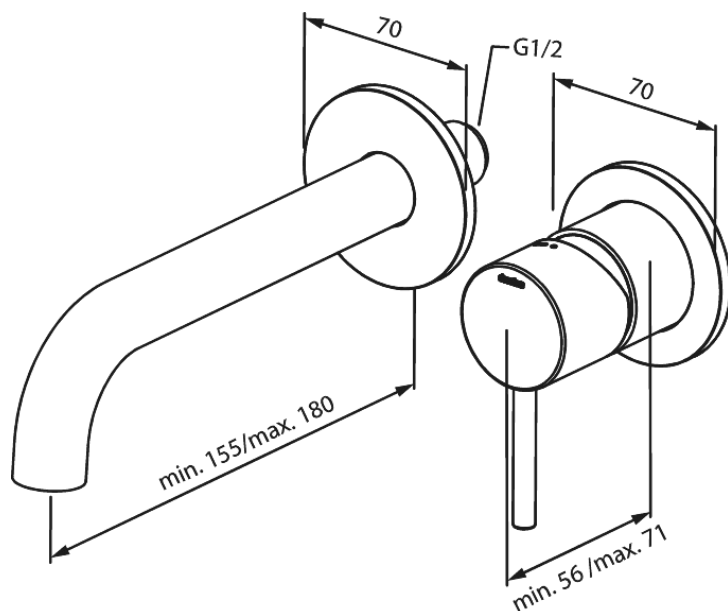

Unikke egenskaber

FM Mattsson Denmark ApS
Hvidkærvej 48, 5250 Odense SV, CVR 56416218

Tlf.: 88 33 00 34 danmark@fmmattssongroup.com

Mere information på damixa.dk

damixa