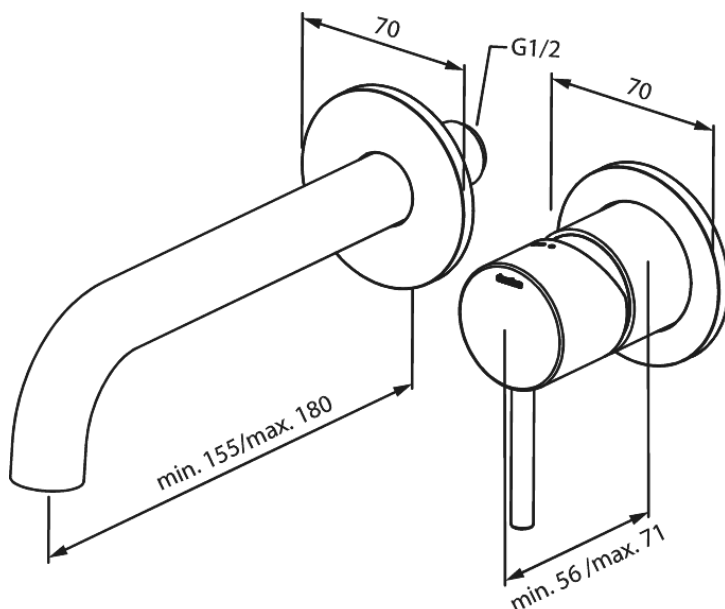

Unikke egenskaber

FM Mattsson Denmark ApS
Hvidkærvej 48, 5250 Odense SV, CVR 56416218

Tlf.: 88 33 00 34 danmark@fmmattssongroup.com

Mere information på damixa.dk

damixa