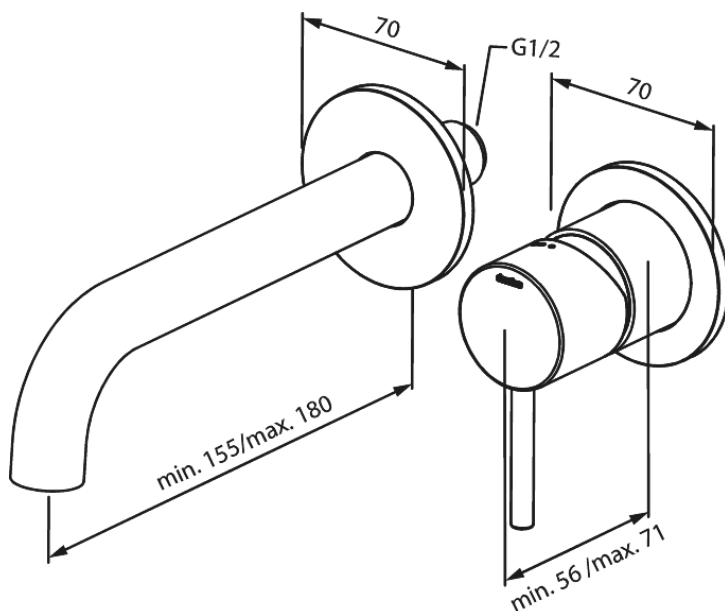

Unikke egenskaber

FM Mattsson Denmark ApS
Hvidkærvej 48, 5250 Odense SV, CVR 56416218

Tlf.: 88 33 00 34 danmark@fmmattssongroup.com

Mere information på damixa.dk

damixa