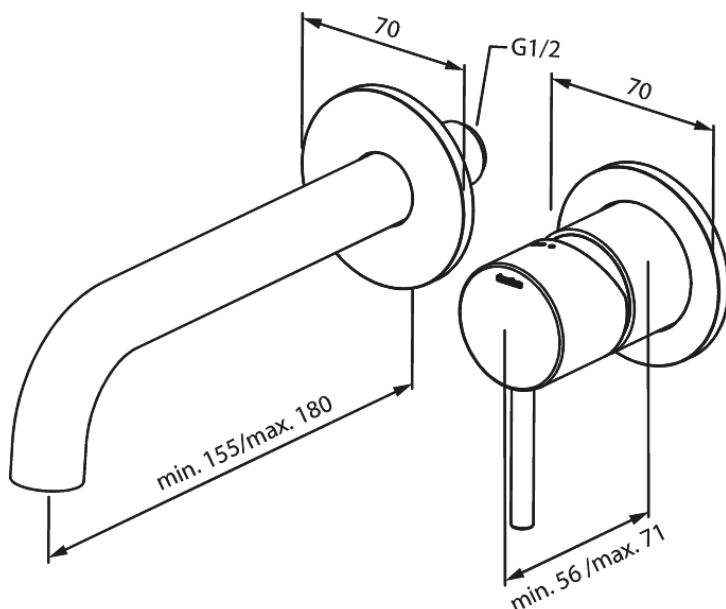

Unikke egenskaber

FM Mattsson Denmark ApS
Hvidkærvej 48, 5250 Odense SV, CVR 56416218

Tlf.: 88 33 00 34 danmark@fmmattssongroup.com

Mere information på damixa.dk

damixa