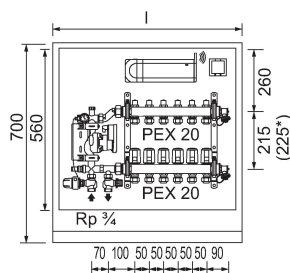

Uponor Comfort Port venstre OW FluviaT VarioS PEX20 X-265 6x 760x140

1120846

Teknisk data

VVS nr	046231606
Mængde 1	1
Mængde 2	8
Måleenhed (UOM)	stk

Tekniske dokumenter

Download dokumenterne her

Uponor Building Solutions
Denmark

Kornmarksvej 21
2605, Kornmarksvej
Danmark

T +45 43 26 34 00
E bld.dk@uponor.com

www.uponor.com/da-dk/vvs