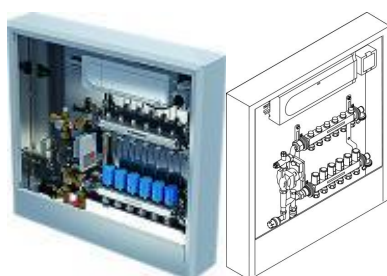

Uponor Comfort Port venstre OW FluviaT VarioS PEX20 X-265 6x 760x140

1120846

Teknisk data

VVS nr	046231606
Mængde 1	1
Mængde 2	8
Måleenhed (UOM)	stk

Tekniske dokumenter

Download dokumenterne her

Uponor Building Solutions
Denmark

Kornmarksvej 21
2605, Kornmarksvej
Danmark

T +45 43 26 34 00
E bld.dk@uponor.com

www.uponor.com/da-dk/vvs