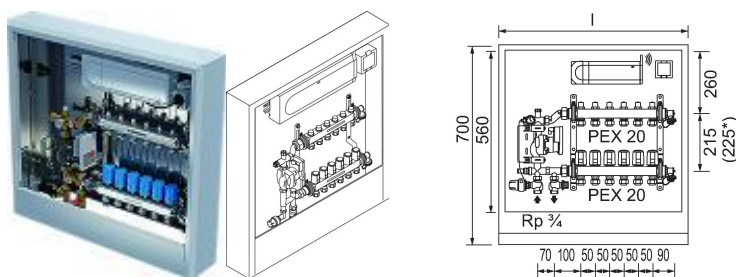

### 1120846

Uponors Comfort Port er et præfabrikeret installationsskab, som anvendes i gulvvarmeinstallationer.

Skabet leveres komplet klar til tilslutning af gulvvarme og skabet kan monteres på eller i væg.

Installationen efterlades med en meget høj finish.

- Fordelerrør i rustfrit stål med integreret termometer
- Pumpeshunt med primær forbindelse i venstre side
- Sekundære forbindelser til kompressionsadapters G3/4 Eurocone inkl. 20 mm kobling
- Er udstyret med Uponor Smatrix Pulse trådløse kontrolenhed, med automatisk og dynamisk indregulering.
- Fabriksmonteret ledningsføring af telestater til kontrolenhed er inkluderet
- Præmonteret stikkontakt med magnet for fri placering.
- Skab i pulverlakeret stål med beskyttelsespap til installationsfasen
- Højdejusterbare fødder for optimal tilpasning til gulvhøjden
- Integreret vaterpas for nem nivellering.
- Vægskab, dybde: 140 mm