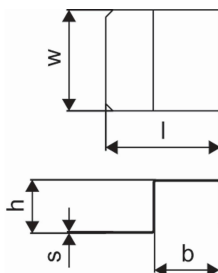

## Uponor Capsula montage skabelon 35x70mm

1034364

Montage skabelon til udlægning af Uponor Capsula gulvvarmekassette anvendes til montage i træbjælkelag for at opnå den korrekte afstand

No about information

### Teknisk data

VVS nr	0
Mængde 1	10
Måleenhed (UOM)	stk
Længde (l)	80 mm
Vægtykkelse 3	1 mm
Z-mål b	45 mm
Z-mål h	37 mm
Z-mål w	70 mm