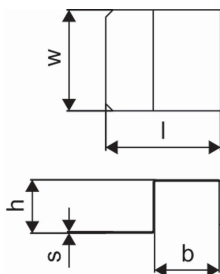

## Uponor Capsula montage skabelon 35x70mm

1034364

Montage skabelon til udlægning af Uponor Capsula gulvvarmekassette anvendes til montage i træbjælkelag for at opnå den korrekte afstand

No about information

### Teknisk data

VVS nr	0
Mængde 1	10
Måleenhed (UOM)	stk
Længde (l)	80 mm
Vægtykkelse 3	1 mm
Z-mål b	45 mm
Z-mål h	37 mm
Z-mål w	70 mm