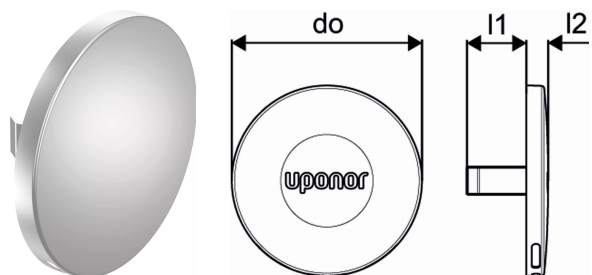

Uponor Aqua PLUS læk.melder-roset tomrør 25/20mm

1063467

Består af en forkromet vægroset. Lækage påvises via rosetten. Bruges til at afslutte afløbet gennem væggen. Kan tilsluttes 25/20 og 28/23 tomrør. I henhold til NT VVS 129.

No about information

Uponor Aqua PLUS læk.melder-roset tomrør 25/20mm

1063467

Teknisk data

VVS nr	087272916
Mængde 1	1
Mængde 2	250
Måleenhed (UOM)	stk
Længde (l1)	22 mm
Længde (l2)	8 mm
Ydre Diameter_do	70 mm