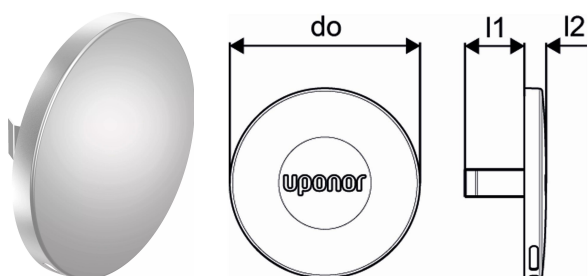

Uponor Aqua PLUS læk.melder-roset tomrør 25/20mm

1063467

Består af en forkromet vægroset. Lækage påvises via rosetten. Bruges til at afslutte afløbet gennem væggen. Kan tilsluttes 25/20 og 28/23 tomrør. I henhold til NT VVS 129.

No about information

Uponor Aqua PLUS læk.melder-roset tomrør 25/20mm

1063467

Teknisk data

VVS nr	087272916
Mængde 1	1
Mængde 2	250
Måleenhed (UOM)	stk
Længde (l1)	22 mm
Længde (l2)	8 mm
Ydre Diameter_do	70 mm