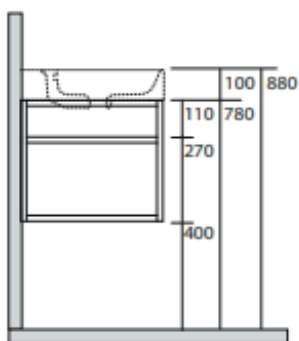

# Cento væghængt stativ

LAVABO®

Væghængt stålstativ til Cento porcelænsvaske.

Materiale:	Stål
Farve:	Mat sort, pulverlakeret
Hylde:	Ja
Håndklædestang:	Ja, i begge sider

Varenr.:	Passer til Cento vask:
75000	50 x 45 cm
75001	60 x 45 cm
75002	70 x 45 cm
75003	80 x 45 cm

Varenr.:	Passer til Cento vask:
75004	100 x 45 cm
75005	120 x 45 cm
75006	140 x 45 cm