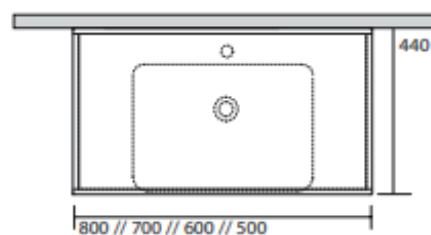

# Cento væghængt stativ

LAVABO®

Væghængt stålstativ til Cento porcelænsvaske.

Materiale:	Stål
Farve:	Mat sort, pulverlakeret
Hylde:	Ja
Håndklædestang:	Ja, i begge sider

Varenr.:	Passer til Cento vask:
75000	50 x 45 cm
75001	60 x 45 cm
75002	70 x 45 cm
75003	80 x 45 cm

Varenr.:	Passer til Cento vask:
75004	100 x 45 cm
75005	120 x 45 cm
75006	140 x 45 cm