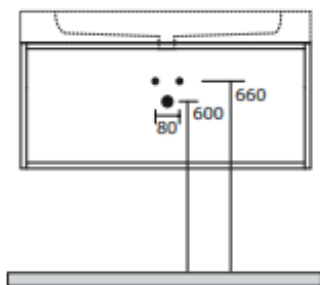

# Cento væghængt stativ

LAVABO®

Væghængt stålstativ til Cento porcelænsvaske.

Materiale:	Stål
Farve:	Mat sort, pulverlakeret
Hylde:	Ja
Håndklædestang:	Ja, i begge sider

Varenr.:	Passer til Cento vask:
75000	50 x 45 cm
75001	60 x 45 cm
75002	70 x 45 cm
75003	80 x 45 cm

Varenr.:	Passer til Cento vask:
75004	100 x 45 cm
75005	120 x 45 cm
75006	140 x 45 cm