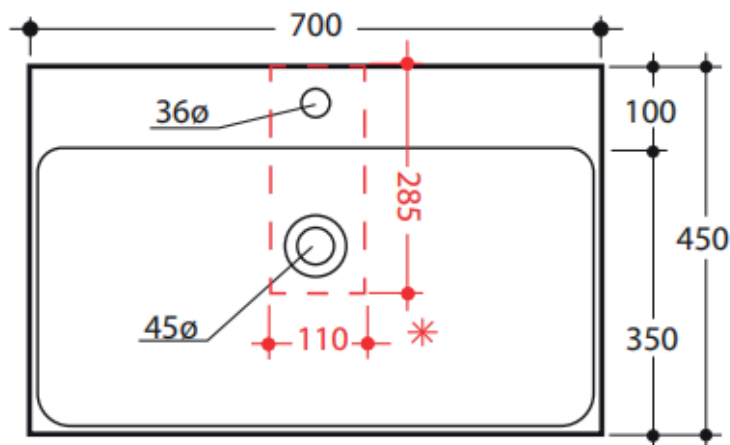

# Cento 70 porcelænsvask

LAVABO®

Varenr.  
20656

|                       |                     |
|-----------------------|---------------------|
| Materiale:            | Porcelæn            |
| Farve:                | Hvid                |
| Monteringsmulighed:   | Væghængt<br>På bord |
| Hanehul:              | Ja                  |
| Overløb:              | Ja                  |
| Bundventil medfølger: | Nej                 |
| Glaseret bagside:     | Nej                 |

\* Anbefalet udskæring ved placering på bordplade