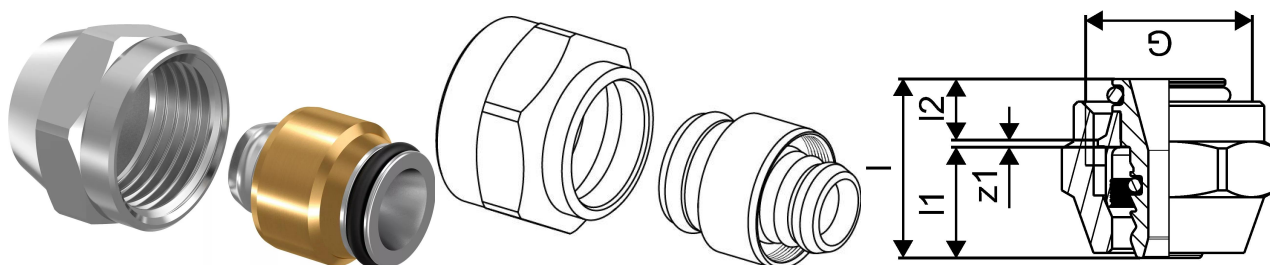

Uponor Uni-C koblingssett MLC 16-1/2"FT

1058086

Uponor 1/2" Uni-C koblingssett MLC anvendes med Uponor Uni-C 1" fordelerrør ved montering af Uponor MLC-rør.

Må kun benyttes med Uponor rør og fordelerrør.

- Metal.

No about information